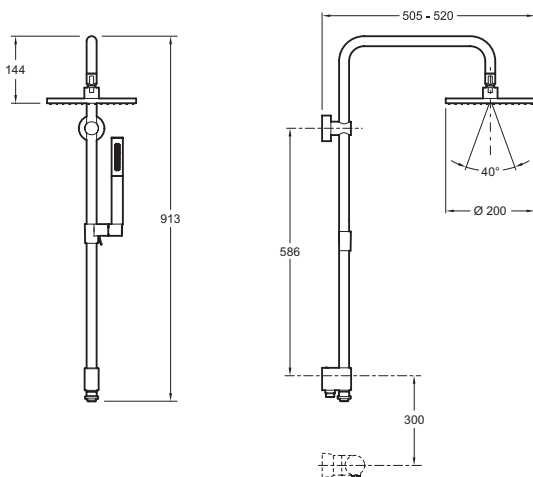

E11715

Коллекция: EO

Отделки*:

CP - Хром

Общие характеристики:

Преимущества при монтаже

- Быстрая установка

Технические характеристики

- ВЕС : 5,5 кг
- ТИП УСТАНОВКИ : Крепление к стене
- AVEC OU SANS ROBINETTERIE : БЕЗ СМЕСИТЕЛЯ
- TYPOLOGIE DE ROBINETTERIE DE DOUCHE : 0
- INVERSEUR : 0
- Функционирует со всеми типами водонагревателей, минимальная производительность 18 кВт
- МАТЕРИАЛ : N/A
- TYPE D'ACCESSOIRE : 0
- MITIGEUR : 0
- FORME DE LA DOUCHE DE TÊTE : КРУГЛЫЙ
- TYPE DE FLEXIBLE : 0

Технический чертёж

Спецификация продукта : Душевая колонна с круглым верхним душем 200 мм. E11715. Коллекция : EO. ВЕС : 5,5 кг. МАТЕРИАЛ : N/A. ТИП УСТАНОВКИ : Крепление к стене. TYPE D'ACCESSOIRE : 0. AVEC OU SANS ROBINETTERIE : БЕЗ СМЕСИТЕЛЯ. MITIGEUR : 0. TYPOLOGIE DE ROBINETTERIE DE DOUCHE : 0. FORME DE LA DOUCHE DE TÊTE : КРУГЛЫЙ. INVERSEUR : 0. TYPE DE FLEXIBLE : 0. Функционирует со всеми типами водонагревателей, минимальная производительность 18 кВт.