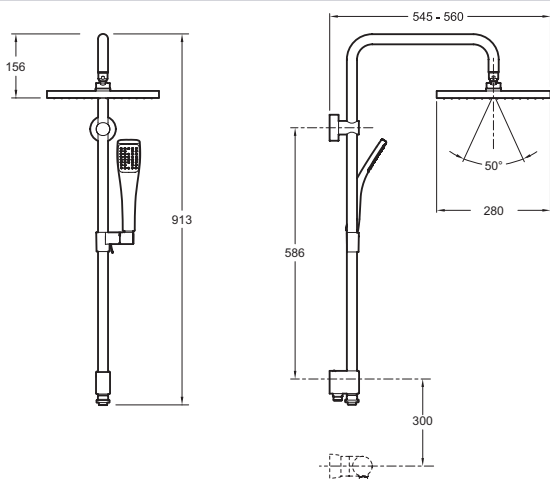

E11716

Коллекция: EO

Отделки\*:

CP - Хром

Общие характеристики:

### Технические характеристики

- ВЕС : 5,5 кг
- МАТЕРИАЛ : N/A
- ТИП УСТАНОВКИ : Крепление к стене
- AVEC OU SANS ROBINETTERIE : БЕЗ СМЕСИТЕЛЯ
- FORME DE LA DOUCHE DE TÊTE : КВАДРАТНЫЙ

### Технический чертёж

Спецификация продукта : Душевая колонна с квадратным верхним душем 280 мм. E11716. Коллекция : EO. ВЕС : 5,5 кг. МАТЕРИАЛ : N/A. ТИП УСТАНОВКИ : Крепление к стене. AVEC OU SANS ROBINETTERIE : БЕЗ СМЕСИТЕЛЯ. FORME DE LA DOUCHE DE TÊTE : КВАДРАТНЫЙ.