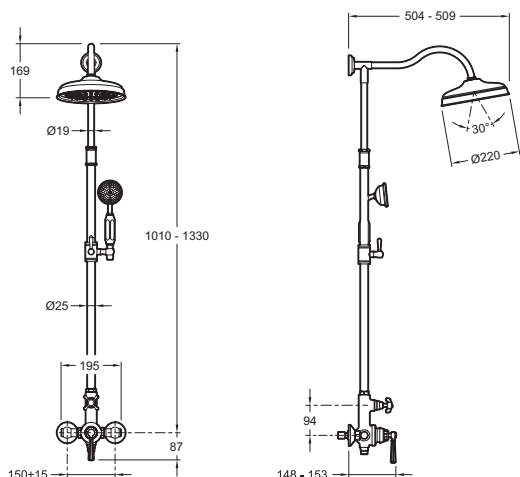

E24311

Коллекция: CLÉO 1889

Отделки*:

CP - Хром

BGG - Бежевое золото

Общие характеристики:

Преимущества для конечного пользователя

- Очарование ретро стиля: Классические линии, благородный металл, коллекция в стиле ретро.
- Экономия воды : Расход ограничен 9 л/мин.
- Оригинальная керамическая ручка : Керамическая граненая ручка смесителя, играя со светом, придает особый блеск пространству. Этот благородный материал подчеркивает подлинный стиль душевой колонны.

Преимущества при монтаже

- Простая установка : Регулируемая перед монтажом стойка

Технические характеристики

- МАТЕРИАЛ : N/A
- ТИП УСТАНОВКИ : Крепление к стене

Технический чертеж

Спецификация продукта : Душевая колонна. E24311. Коллекция : CLÉO 1889. МАТЕРИАЛ : N/A. ТИП УСТАНОВКИ : Крепление к стене.