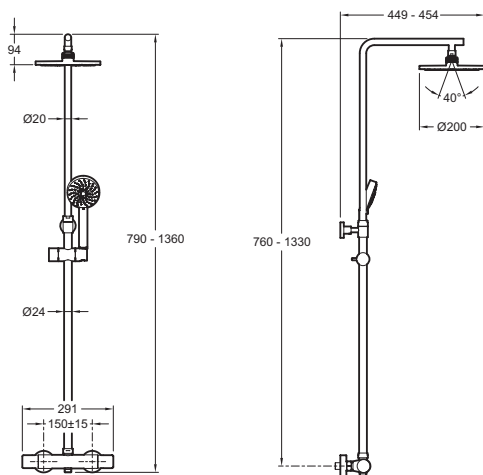

E24322

Коллекция: BRIVE

Отделки*:

CP - Хром

Общие характеристики:

Преимущества для конечного пользователя

- **ТЕМПЕРАТУРНЫЙ КОМФОРТ:** Точная и быстрая регулировка температуры воды, поддержание температурного режима в стабильном состоянии.
- **ЭКОНОМИЯ ВОДЫ:** Напор воды ограничен до 10 л/мин с сохранением комфорта
- **КОМФОРТ:** Размер верхнего душа Ø 200мм и ручного душа Ø 100мм для комфортного покрытия
- **ПРОСТОЙ ФУНКЦИОНАЛ:** Переключатель потока в ручке напора воды

Технические характеристики

- **МАТЕРИАЛ:** N/A
- **AVEC OU SANS ROBINETTERIE:** СО СМЕСИТЕЛЕМ
- **FORME DE LA DOUCHE DE TÊTE:** КРУГЛЫЙ
- **TYPE DE FLEXIBLE:** Нескручивающийся
- **ТИП УСТАНОВКИ:** Крепление к стене
- **TYPOLOGIE DE ROBINETTERIE DE DOUCHE:** ТЕРМОСТАТИЧЕСКИЙ
- **INVERSEUR:** Встраиваемый

Технический чертёж

Спецификация продукта : Душевая колонна с термостатическим смесителем. E24322. Коллекция : BRIVE. МАТЕРИАЛ : N/A. ТИП УСТАНОВКИ : Крепление к стене. AVEC OU SANS ROBINETTERIE : СО СМЕСИТЕЛЕМ. TYPOLOGIE DE ROBINETTERIE DE DOUCHE : ТЕРМОСТАТИЧЕСКИЙ. FORME DE LA DOUCHE DE TÊTE : КРУГЛЫЙ. INVERSEUR : Встраиваемый. TYPE DE FLEXIBLE : Нескручивающийся.