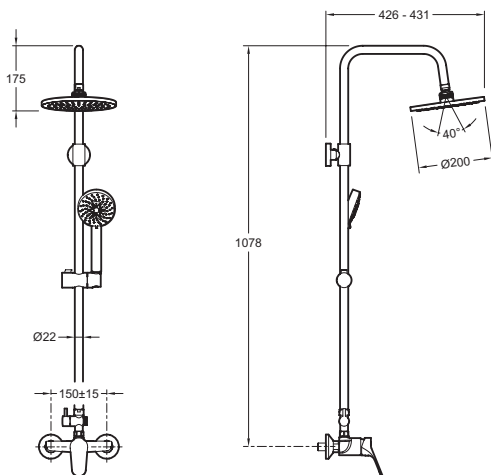

E24329

Коллекция: BRIVE

Отделки\*:

CP - Хром

Общие характеристики:

### Преимущества для конечного пользователя

- Разумный расход воды: ограниченный поток воды 10 л/мин для ручного душа и 11 л / мин для верхнего душа
- Эргономика : простая в использовании эргономичная ручка и интуитивно понятный инвертор на верхней части смесителя
- Комфорт : точная регулировка температуры благодаря высокопроизводительному керамическому картриджу и верхнему душу Ø200 мм
- Многофункциональный душ : один душ с 5 режимами

### Технические характеристики

- МАТЕРИАЛ : Металл
- ТИП УСТАНОВКИ : Крепление к стене

### Технический чертёж

Спецификация продукта : Колонна для душа. E24329. Коллекция : BRIVE. МАТЕРИАЛ : Металл. ТИП УСТАНОВКИ : Крепление к стене.