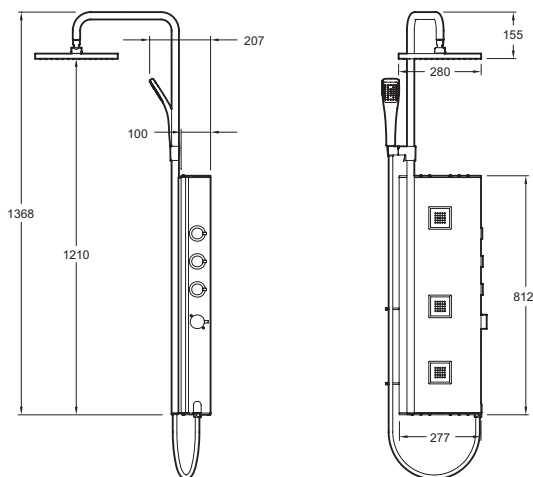

E3872

Коллекция: WATERTILE TOWER

Отделки\*:

185 -

Общие характеристики:

### Технические характеристики

- РАЗМЕРЫ (СМ) : 28 x 28 см
- МАТЕРИАЛ : N/A
- AVEC OU SANS ROBINETTERIE : СО СМЕСИТЕЛЕМ
- Термостатический смеситель с ограничителем температуры воды от 38°C до 50° в комплекте
- 2 полки под аксессуары

### Преимущества при монтаже

- Легкая установка: Легко крепляется к имеющимся соединителям

- ВЕС : 13.5 кг
- ТИП УСТАНОВКИ : Крепление к стене
- TYPOLOGIE DE ROBINETTERIE DE DOUCHE : ТЕРМОСТАТИЧЕСКИЙ
- Квадратный верхний душ 280 x 280 мм, 196 выпускных отверстий

### Технический чертёж

Спецификация продукта : Душевой модуль с термостатическим смесителем. E3872. Коллекция : WATERTILE TOWER. РАЗМЕРЫ (СМ) : 28 x 28 см. ВЕС : 13.5 кг. МАТЕРИАЛ : N/A. ТИП УСТАНОВКИ : Крепление к стене. AVEC OU SANS ROBINETTERIE : СО СМЕСИТЕЛЕМ. TYPOLOGIE DE ROBINETTERIE DE DOUCHE : ТЕРМОСТАТИЧЕСКИЙ. Термостатический смеситель с ограничителем температуры воды от 38°C до 50° в комплекте. Квадратный верхний душ 280 x 280 мм, 196 выпускных отверстий. 2 полки под аксессуары.