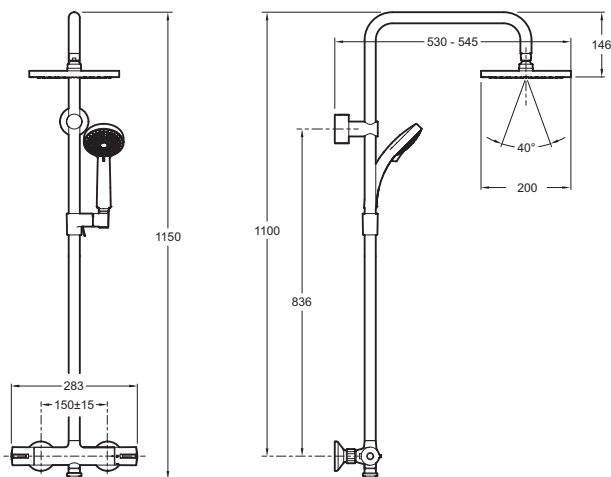

### Технические характеристики

- РАЗМЕРЫ (CM) : 20 x 20 см
- МАТЕРИАЛ : N/A
- TYPE D'ACCESSOIRE : 0
- MITIGEUR : ОДНОРЫЧАЖНЫЙ ТЕРМОСТАТ
- TYPOLOGIE DE ROBINETTERIE DE DOUCHE : ТЕРМОСТАТИЧЕСКИЙ
- SORTIE D'EAU : ДВА ВЫХОДА ВОДЫ
- TYPE DE FLEXIBLE : Нескручивающийся

- ВЕС : 6.1 кг
- ТИП УСТАНОВКИ : Крепление к стене
- AVEC OU SANS ROBINETTERIE : СО СМЕСИТЕЛЕМ
- HAUT-PARLEUR CONNECTÉ : БЕЗ ДИНАМИКА
- FORME DE LA DOUCHE DE TÊTE : КВАДРАТНЫЙ
- INVERSEUR : 0
- Функционирует со всеми типами водонагревателей, минимальная производительность 18 кВт

### Технический чертёж

Спецификация продукта : Душевая колонна с термостатическим смесителем. E5523. Коллекция : JULY. РАЗМЕРЫ (CM) : 20 x 20 см. ВЕС : 6.1 кг. МАТЕРИАЛ : N/A. ТИП УСТАНОВКИ : Крепление к стене. TYPE D'ACCESSOIRE : 0. AVEC OU SANS ROBINETTERIE : СО СМЕСИТЕЛЕМ. MITIGEUR : ОДНОРЫЧАЖНЫЙ ТЕРМОСТАТ. HAUT-PARLEUR CONNECTÉ : БЕЗ ДИНАМИКА. TYPOLOGIE DE ROBINETTERIE DE DOUCHE : ТЕРМОСТАТИЧЕСКИЙ. FORME DE LA DOUCHE DE TÊTE : КВАДРАТНЫЙ. SORTIE D'EAU : ДВА ВЫХОДА ВОДЫ. INVERSEUR : 0. TYPE DE FLEXIBLE : Нескручивающийся. Функционирует со всеми типами водонагревателей, минимальная производительность 18 кВт.