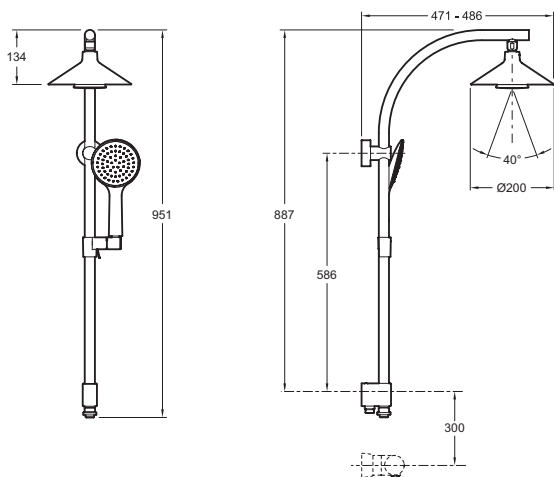

E8079

Коллекция: MOXIE

Отделки*:

CP - Хром

Общие характеристики:

Преимущества для конечного пользователя

- Синхронизируется с устройствами, оснащенными технологией Bluetooth
- Легкий уход: Благодаря антиизвестковому покрытию, силиконовая поверхность лицевой стороны

Технические характеристики

- ВЕС : 4.5 кг
- ТИП УСТАНОВКИ : Крепление к стене
- AVEC OU SANS ROBINETTERIE : БЕЗ СМЕСИТЕЛЯ
- TYPOLOGIE DE ROBINETTERIE DE DOUCHE : 0
- INVERSEUR : 0
- Выпускное отверстие с антиизвестковым покрытием 1600 мм
- МАТЕРИАЛ : N/A
- TYPE D'ACCESSOIRE : 0
- MITIGEUR : 0
- FORME DE LA DOUCHE DE TÊTE : КРУГЛЫЙ
- TYPE DE FLEXIBLE : Нескручивающийся

Технический чертёж

Спецификация продукта : Душевая колонна с большим верхним душем. E8079. Коллекция : MOXIE. ВЕС : 4.5 кг. МАТЕРИАЛ : N/A. ТИП УСТАНОВКИ : Крепление к стене. TYPE D'ACCESSOIRE : 0. AVEC OU SANS ROBINETTERIE : БЕЗ СМЕСИТЕЛЯ. MITIGEUR : 0. TYPOLOGIE DE ROBINETTERIE DE DOUCHE : 0. FORME DE LA DOUCHE DE TÊTE : КРУГЛЫЙ. INVERSEUR : 0. TYPE DE FLEXIBLE : Нескручивающийся. Выпускное отверстие с антиизвестковым покрытием 1600 мм.