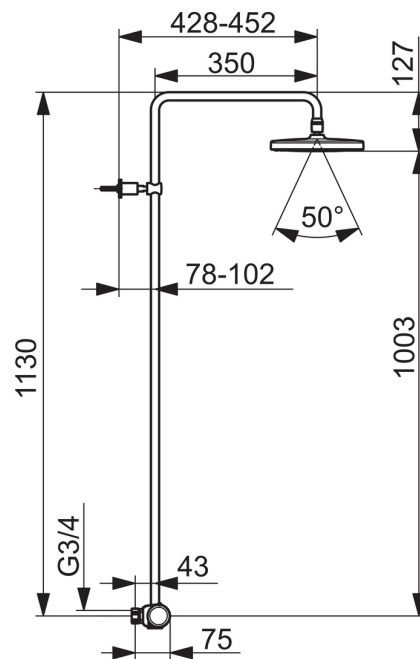

EAN: 6414150088216

- Душ
- Термостатический
- Настенный монтаж
- Хром
- Ручка регулировки температуры, Ручка регулировки расхода
- Верхний душ, С регулировкой расстояния до стены, Поворотное шарнирное соединение, Защита от известковых отложений
- Дождь
- Защита от ожогов на 38°C, Функция THERMO COOL. Больше безопасности благодаря минимальному нагреву корпуса арматуры
- Керамическая кран-букса, Термостатический картридж, Обратный клапан, Грязевой фильтр
- Прямое подключение, Внутренняя резьба
- Может быть укорочен
- WithoutCouplings

ТЕХНИЧЕСКИЕ ДАННЫЕ

Параметры расхода воды

Расход воды при 300 кПа	0.27 l/s
Потеря давления при расходе 0.2 л/с	170 кПа

Технические характеристики

Относительный диаметр	DN 15
Подключение горячей воды	max. +65°C
Рабочее давление	100 - 1000 кПа
Установочные размеры	G3/4
Установочная ширина	CC150± 3 mm
Длина/расстояние	428 - 452 mm
Материал	Латунь

Regulations

Стандарт EN	EN 1111
Уровень шума	I (ISO 3822)

Запасные части

SP7400

Название	Код
01 Ручка регулировки расхода	602430V
02 Управляющий клапан	109898
03 Объединить	602438/2
04 Водный фильтр с уплотнением, G3/4, DN20	178375V
05 Термостат/ узел регулировки	178780V
06 Ручка регулировки температуры	602431V
07 Держатель душевой трубки	1001314V