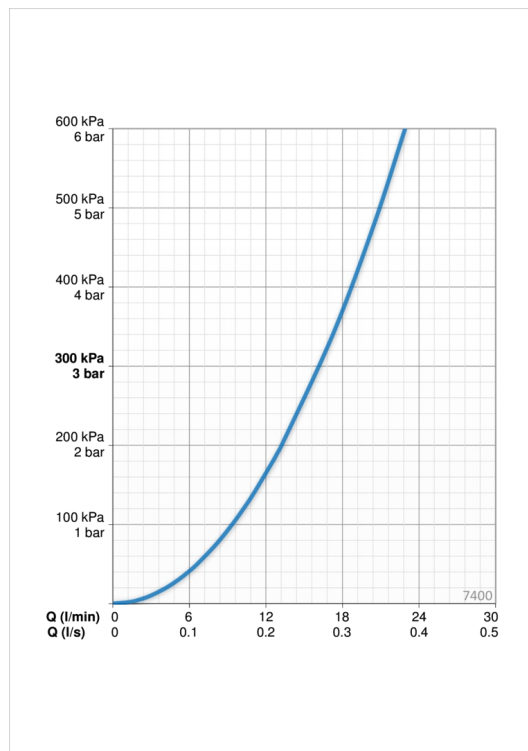

Regulations

Стандарт EN	EN 1111
Уровень шума	I (ISO 3822)