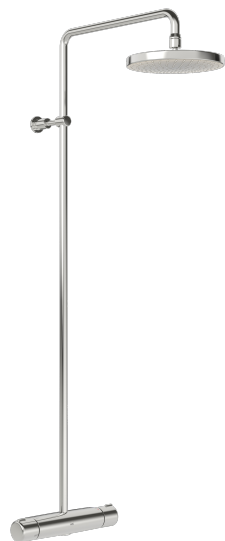

EAN: 6414150088216

- Душ
- Термостатический
- Настенный монтаж
- Хром
- Ручка регулировки температуры, Ручка регулировки расхода
- Верхний душ, С регулировкой расстояния до стены, Поворотное шарнирное соединение, Защита от известковых отложений
- Дождь
- Защита от ожогов на 38°C, Функция THERMO COOL. Больше безопасности благодаря минимальному нагреву корпуса арматуры
- Керамическая кран-букса, Термостатический картридж, Обратный клапан, Грязевой фильтр
- Прямое подключение, Внутренняя резьба
- Может быть укорочен
- WithoutCouplings

ТЕХНИЧЕСКИЕ ДАННЫЕ

Параметры расхода воды

Расход воды при 300 кПа	0.27 l/s
Потеря давления при расходе 0.2 л/с	170 кПа

Технические характеристики

Относительный диаметр	DN 15
Подключение горячей воды	max. +65°C
Рабочее давление	100 - 1000 кПа
Установочные размеры	G3/4
Установочная ширина	CC150± 3 mm
Длина/расстояние	428 - 452 mm
Материал	Латунь

Regulations

Стандарт EN	EN 1111
Уровень шума	I (ISO 3822)

Запасные части

SP7400

Название	Код
01 Ручка регулировки расхода	602430V
02 Управляющий клапан	109898
03 Объединить	602438/2
04 Водный фильтр с уплотнением, G3/4, DN20	178375V
05 Термостат/ узел регулировки	178780V
06 Ручка регулировки температуры	602431V
07 Держатель душевой трубки	1001314V