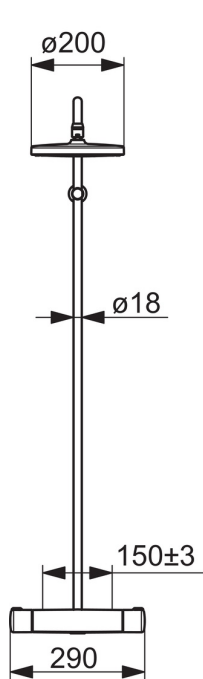

EAN: 6414150088216

- Душ
- Термостатический
- Настенный монтаж
- Хром
- Ручка регулировки температуры, Ручка регулировки расхода
- Верхний душ, С регулировкой расстояния до стены, Поворотное шарнирное соединение, Защита от известковых отложений
- Дождь
- Защита от ожогов на 38°C, Функция THERMO COOL. Больше безопасности благодаря минимальному нагреву корпуса арматуры
- Керамическая кран-букса, Термостатический картридж, Обратный клапан, Грязевой фильтр
- Прямое подключение, Внутренняя резьба
- Может быть укорочен
- WithoutCouplings

ТЕХНИЧЕСКИЕ ДАННЫЕ

Параметры расхода воды

Расход воды при 300 кПа	0.27 l/s
Потеря давления при расходе 0.2 л/с	170 кПа

Технические характеристики

Относительный диаметр	DN 15
Подключение горячей воды	max. +65°C
Рабочее давление	100 - 1000 кПа
Установочные размеры	G3/4
Установочная ширина	CC150± 3 mm
Длина/расстояние	428 - 452 mm
Материал	Латунь

Regulations

Стандарт EN	EN 1111
Уровень шума	I (ISO 3822)

Запасные части

SP7400

Название	Код
01 Ручка регулировки расхода	602430V
02 Управляющий клапан	109898
03 Объединить	602438/2
04 Водный фильтр с уплотнением, G3/4, DN20	178375V
05 Термостат/ узел регулировки	178780V
06 Ручка регулировки температуры	602431V
07 Держатель душевой трубки	1001314V