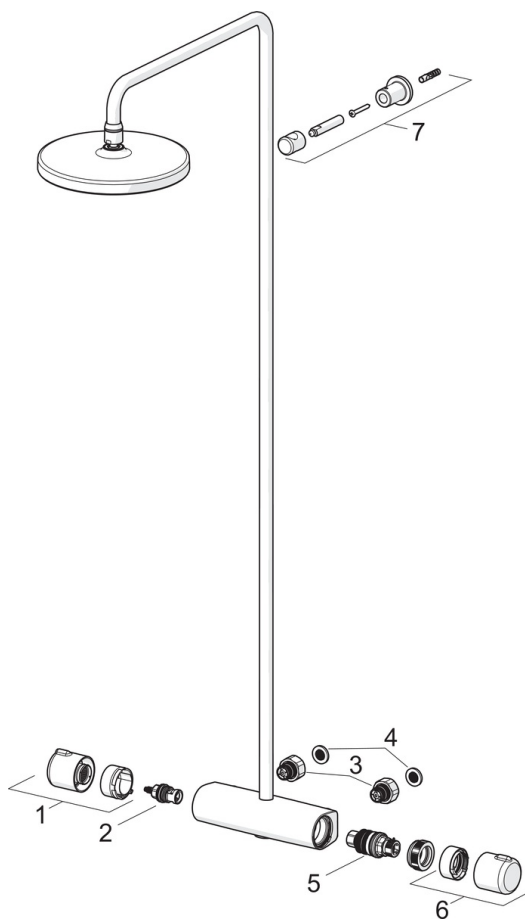

EAN: 6414150088216

- Душ
- Термостатический
- Настенный монтаж
- Хром
- Ручка регулировки температуры, Ручка регулировки расхода
- Верхний душ, С регулировкой расстояния до стены, Поворотное шарнирное соединение, Защита от известковых отложений
- Дождь
- Защита от ожогов на 38°C, Функция THERMO COOL. Больше безопасности благодаря минимальному нагреву корпуса арматуры
- Керамическая кран-букса, Термостатический картридж, Обратный клапан, Грязевой фильтр
- Прямое подключение, Внутренняя резьба
- Может быть укорочен
- WithoutCouplings

ТЕХНИЧЕСКИЕ ДАННЫЕ

Параметры расхода воды

Расход воды при 300 кПа	0.27 l/s
Потеря давления при расходе 0.2 л/с	170 кПа

Технические характеристики

Относительный диаметр	DN 15
Подключение горячей воды	max. +65°C
Рабочее давление	100 - 1000 кПа
Установочные размеры	G3/4
Установочная ширина	CC150± 3 mm
Длина/расстояние	428 - 452 mm
Материал	Латунь

Regulations

Стандарт EN	EN 1111
Уровень шума	I (ISO 3822)

Запасные части

SP7400

Название	Код
01 Ручка регулировки расхода	602430V
02 Управляющий клапан	109898
03 Объединить	602438/2
04 Водный фильтр с уплотнением, G3/4, DN20	178375V
05 Термостат/ узел регулировки	178780V
06 Ручка регулировки температуры	602431V
07 Держатель душевой трубки	1001314V