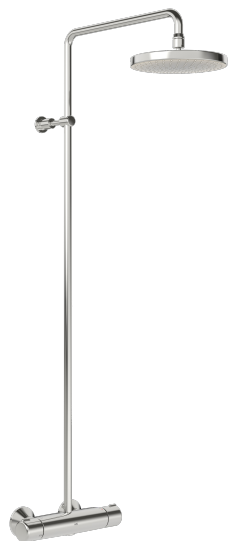

EAN: 6414150088247

- Душ
- Термостатический
- Настенный монтаж
- Хром
- Ручка регулировки температуры, Ручка регулировки расхода
- Ручной душ, Верхний душ, Шланг для душа (1750 мм), С регулировкой расстояния до стены, Поворотное шарнирное соединение, Защита от известковых отложений
- Дождь
- Защита от ожогов на 38°C, Функция THERMO COOL. Больше безопасности благодаря минимальному нагреву корпуса арматуры
- Керамическая кран-букса, Термостатический картридж, Обратный клапан, Грязевой фильтр
- Эксцентрики, Внешняя резьба, Отражатели
- Может быть укорочен

### Технические характеристики

Относительный диаметр	<b>DN 15</b>
Подключение горячей воды	<b>max. +65°C</b>
Рабочее давление	<b>100 - 1000 кПа</b>
Установочные размеры	<b>G1/2</b>
Установочная ширина	<b>CC150± 15 mm</b>
Длина/расстояние	<b>427 - 452 mm</b>
Материал	<b>Латунь</b>