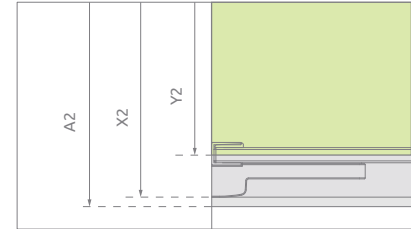

New

Arta KDJ II

Shower enclosure set consists of 3 parts: front (two elements) and sidewall S1. Please specify all the article numbers when making an order.
Lieferung der Duschkabine umfasst 3 Elemente: Front (zwei Elemente) und Seitenwand S1. Bei Bestellen geben Sie bitte alle drei Art. Nr. an.
В заказе надо указать 3 номера артикулов: фронтальной части кабины (два номера) и боковой стенки S1.

Sidewall S1 / Seitenwand S1 / Боковая стенка S1

Model Modell Модель	Tray width (A2) Duschwannebreite (A2) Ширина поддона (A2)	Dimension to the glass panel axis (Y2) Breite bis Scheibeachse (Y2) Размер к оси стекла (Y2)	Height Höhe Высота	transparent glass, klar Glas, прозрачное стекло
				Art. No./Art. Nr./№ арт.
S1 80	800	773-783	2000	386020-03-01
S1 90	900	873-883	2000	386021-03-01
S1 100	1000	973-983	2000	386022-03-01
S1 110	1100	1073-1083	2000	386023-03-01
S1 120	1200	1173-1183	2000	386024-03-01