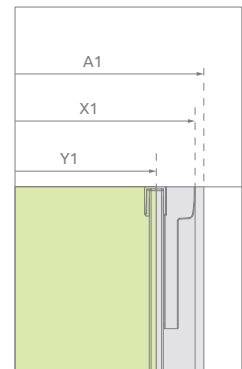

Arta KDJ II	A1	X1	Y1	B	C	D	H
Front 80	800	795-805	773-779	520	225	510	2000
Front 90	900	895-905	873-879	620	225	610	2000
Front 100	1000	995-1005	973-979	620	325	610	2000
Front 110	1100	1095-1105	1073-1079	820	225	810	2000
Front 120	1200	1195-1205	1173-1179	820	325	810	2000
Front 130	1300	1295-1305	1273-1279	820	425	810	2000
Front 140	1400	1395-1405	1373-1379	820	525	810	2000

Arta KDJ II	A2	X2	Y2
S1 80	800	795-805	773-783
S1 90	900	895-905	873-883
S1 100	1000	995-1005	973-983
S1 110	1100	1095-1105	1073-1083
S1 120	1200	1195-1205	1173-1183

ADDITIONAL OPTIONS / ZUSATZOPTIONEN / ДОПОЛНИТЕЛЬНЫЕ ОПЦИИ

GLASS VARIANTS, p. 8
GLASVARIATIONEN, S. 8
ВАРИАНТЫ ЦВЕТА СТЕКЛА, стр. 8

SHOWERGUARD COATING, p. 2
SHOWERGUARD OBERFLÄCHE, S. 4
ПОЖИЗНЕННОЕ ЗАЩИТНОЕ ПОКРЫТИЕ, стр. 6

INSIDE BRACKETS, p. 3
INNERE WINKEL, S. 5
ВНУТРЕННИЕ КРОНШТЕЙНЫ, стр. 7

SHOWER BOARDS, p. 256
DUSCHBORDE, S. 256
ТРАПЫ И ДУШЕВЫЕ ПЛИТЫ, стр. 256

ACCESSORIES, p. 255
ZUBEHÖR, S. 255
АКСЕССУАРЫ, стр. 255

NAVIGATION / NAVIGATION / МОДЕЛЬНЫЙ РЯД