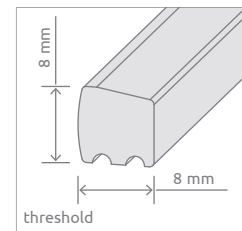

Arta KDJ II	A1	X1	Y1	B	C	D	H
Front 80	800	795-805	773-779	520	225	510	2000
Front 90	900	895-905	873-879	620	225	610	2000
Front 100	1000	995-1005	973-979	620	325	610	2000
Front 110	1100	1095-1105	1073-1079	820	225	810	2000
Front 120	1200	1195-1205	1173-1179	820	325	810	2000
Front 130	1300	1295-1305	1273-1279	820	425	810	2000
Front 140	1400	1395-1405	1373-1379	820	525	810	2000

Arta KDJ II	A2	X2	Y2
S1 80	800	795-805	773-783
S1 90	900	895-905	873-883
S1 100	1000	995-1005	973-983
S1 110	1100	1095-1105	1073-1083
S1 120	1200	1195-1205	1173-1183

ADDITIONAL OPTIONS / ZUSATZOPTIONEN / ДОПОЛНИТЕЛЬНЫЕ ОПЦИИ

GLASS VARIANTS, p. 8
GLASVARIATIONEN, S. 8
ВАРИАНТЫ ЦВЕТА СТЕКЛА, стр. 8

SHOWERGUARD COATING, p. 2
SHOWERGUARD OBERFLÄCHE, S. 4
ПОЖИЗНЕННОЕ ЗАЩИТНОЕ ПОКРЫТИЕ, стр. 6

INSIDE BRACKETS, p. 3
INNERE WINKEL, S. 5
ВНУТРЕННИЕ КРОНШТЕЙНЫ, стр. 7

SHOWER BOARDS, p. 256
DUSCHBORDE, S. 256
ТРАПЫ И ДУШЕВЫЕ ПЛИТЫ, стр. 256

ACCESSORIES, p. 255
ZUBEHÖR, S. 255
АКСЕССУАРЫ, стр. 255

NAVIGATION / NAVIGATION / МОДЕЛЬНЫЙ РЯД