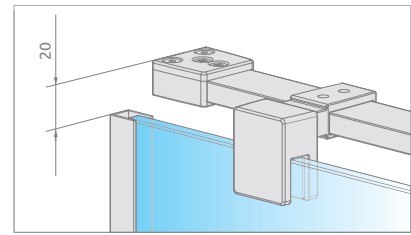

New

Arta KDJ II

Shower enclosure set consists of 3 parts: front (two elements) and sidewall S1. Please specify all the article numbers when making an order.
Lieferung der Duschkabine umfasst 3 Elemente: Front (zwei Elemente) und Seitenwand S1. Bei Bestellen geben Sie bitte alle drei Art. Nr. an.
В заказе надо указать 3 номера артикулов: фронтальной части кабины (два номера) и боковой стенки S1.

Sidewall S1 / Seitenwand S1 / Боковая стенка S1

Model Modell Модель	Tray width (A2) Duschwannebreite (A2) Ширина поддона (A2)	Dimension to the glass panel axis (Y2) Breite bis Scheibeachse (Y2) Размер к оси стекла (Y2)	Height Höhe Высота	transparent glass, klar Glas, прозрачное стекло
				Art. No./Art. Nr./№ арт.
S1 80	800	773-783	2000	386020-03-01
S1 90	900	873-883	2000	386021-03-01
S1 100	1000	973-983	2000	386022-03-01
S1 110	1100	1073-1083	2000	386023-03-01
S1 120	1200	1173-1183	2000	386024-03-01