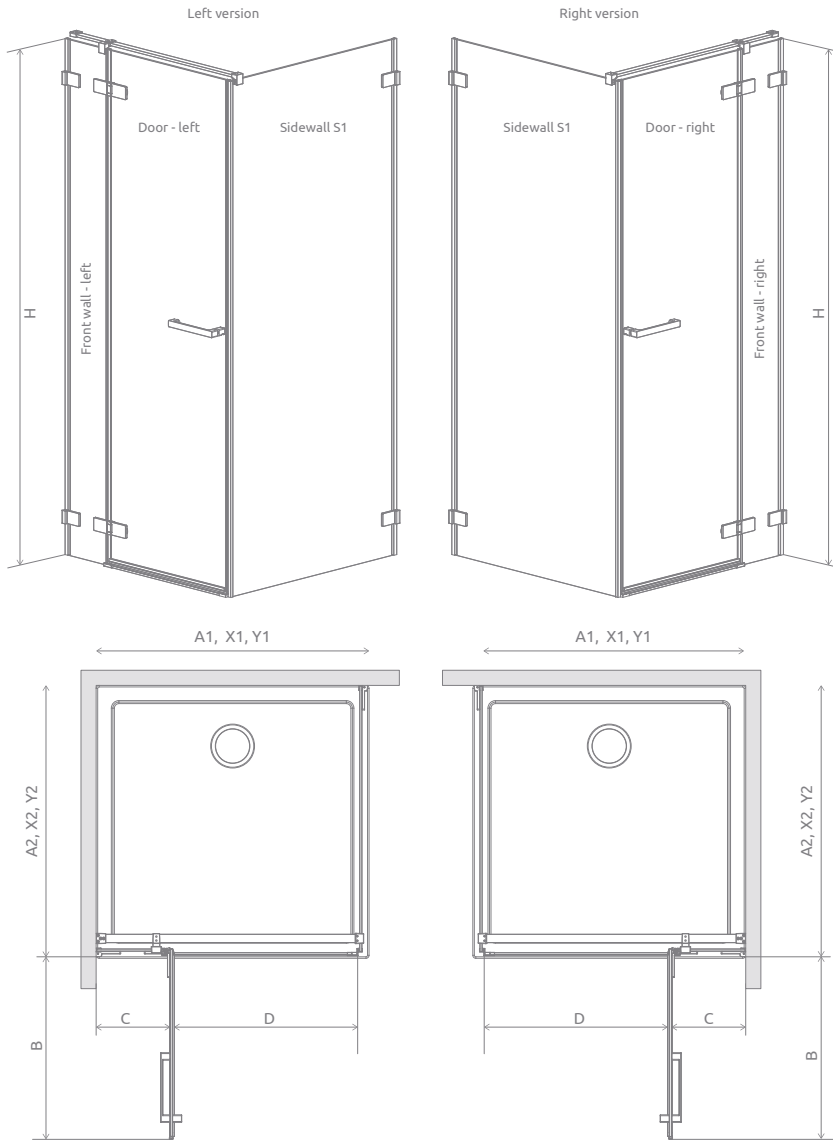

New

Arta KDJ II

Shower enclosure set consists of 3 parts: front (two elements) and sidewall S1. Please specify all the article numbers when making an order.
Lieferung der Duschkabine umfasst 3 Elemente: Front (zwei Elemente) und Seitenwand S1. Bei Bestellen geben Sie bitte alle drei Art. Nr. an.
В заказе надо указать 3 номера артикулов: фронтальной части кабины (два номера) и боковой стенки S1.

Front (consists of two elements, each with individual article number)
Front der Dusche (umfasst 2 Elemente, jedes hat seine eigene Art. Nr.)
Фронтальная часть кабины (створка двери и неподвижное стекло)

Sidewall S1 / Seitenwand S1 / Боковая стенка S1

Model Modell Модель	Tray width (A2) Duschwannebreite (A2) Ширина поддона (A2)	Dimension to the glass panel axis (Y2) Breite bis Scheibeachse (Y2) Размер к оси стекла (Y2)	Height Höhe Высота	transparent glass, klar Glas, прозрачное стекло
				Art. No./Art. Nr./№ арт.
S1 80	800	773-783	2000	386020-03-01
S1 90	900	873-883	2000	386021-03-01
S1 100	1000	973-983	2000	386022-03-01
S1 110	1100	1073-1083	2000	386023-03-01
S1 120	1200	1173-1183	2000	386024-03-01