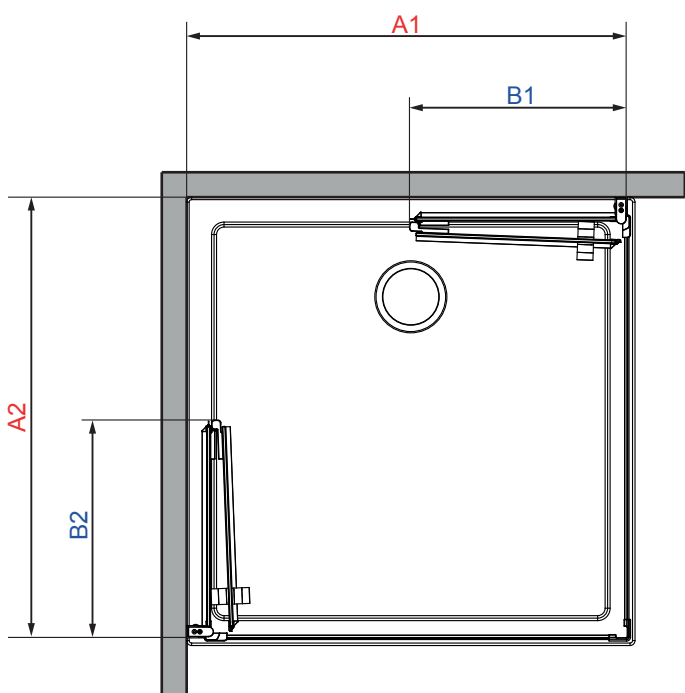

## ESSENZA NEW KDD - B

ESSENZA NEW	A1	A2	B1	B2	H1	H2
<i>KDD-B 800x800</i>	785-795	785-795	387	387	2000	2020
<i>KDD-B 900x800</i>	885-895	785-795	437	387	2000	2020
<i>KDD-B 800x900</i>	785-795	885-895	387	437	2000	2020
<i>KDD-B 900x900</i>	885-895	885-895	437	437	2000	2020
<i>KDD-B 1000x800</i>	985-995	785-795	487	387	2000	2020
<i>KDD-B 800x1000</i>	785-795	985-995	387	487	2000	2020
<i>KDD-B 1000x900</i>	985-995	885-895	487	437	2000	2020
<i>KDD-B 900x1000</i>	885-895	985-995	437	487	2000	2020
<i>KDD-B 1000x1000</i>	985-995	985-995	487	487	2000	2020