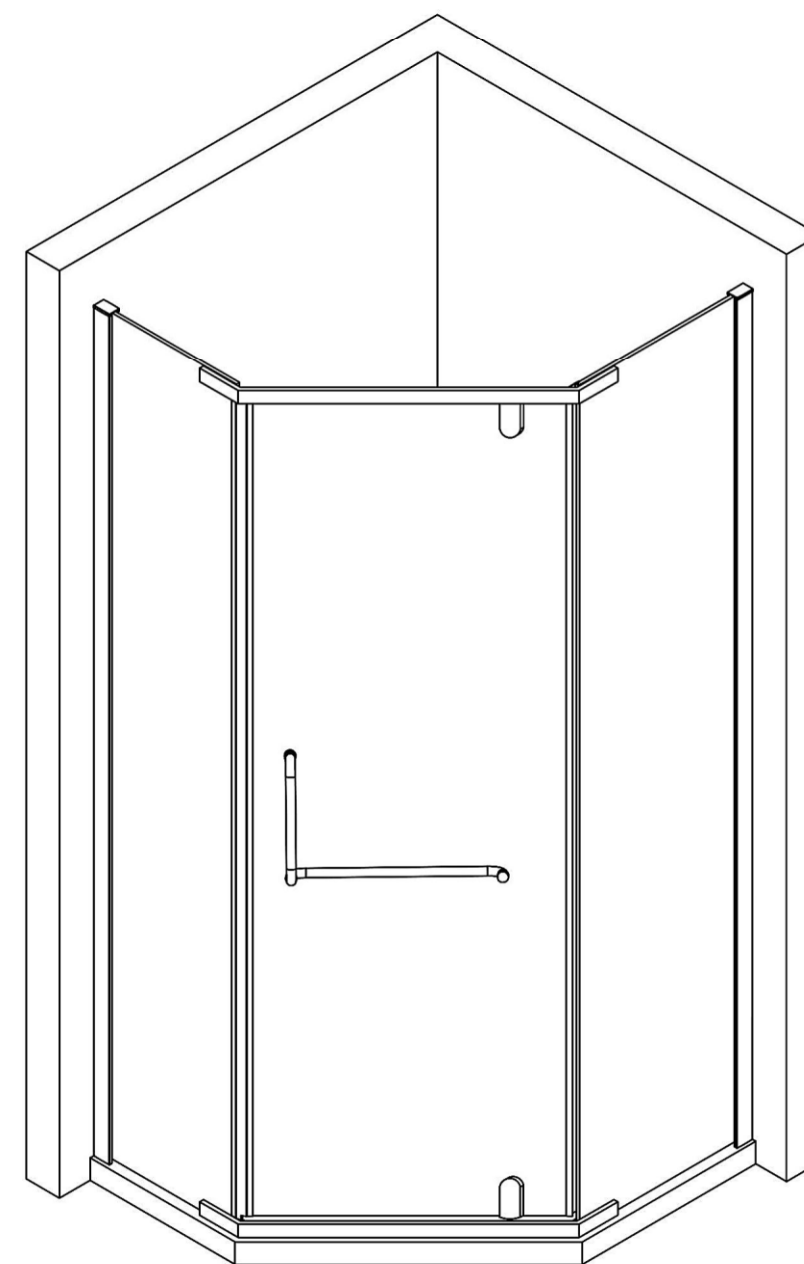

Душевая дверь

**RV-36**

Инструкция по установке

Пожалуйста, прочитайте инструкцию перед установкой

Артикул	Установочный размер	
	A(мм)	B(мм)
<b>RV36-80-01-C5</b>	<b>780-800</b>	<b>780-800</b>
<b>RV36-90-01-C5</b>	<b>880-900</b>	<b>880-900</b>
<b>RV36-100-01-C5</b>	<b>980-1000</b>	<b>980-1000</b>