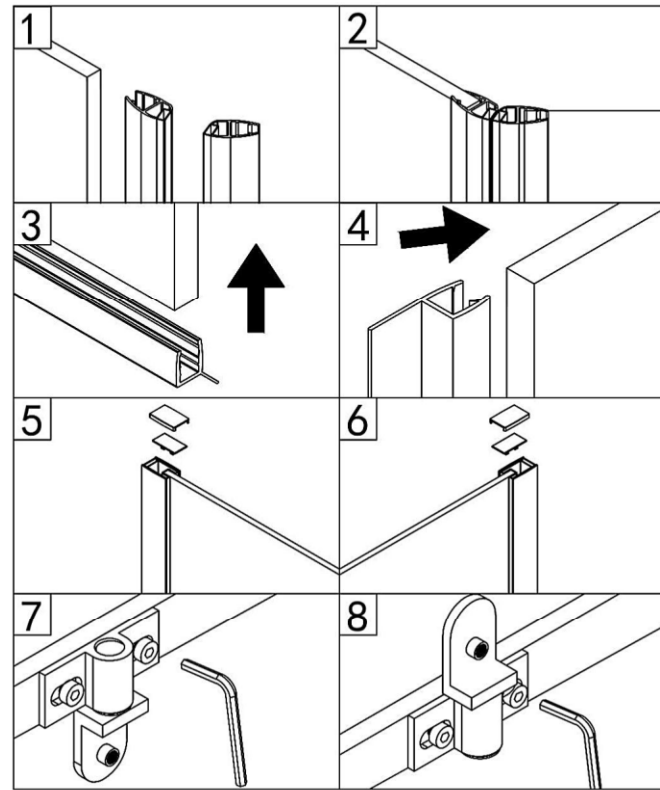

шаг 5

(H) X1 (J) X1 (I) X1 (M) X4