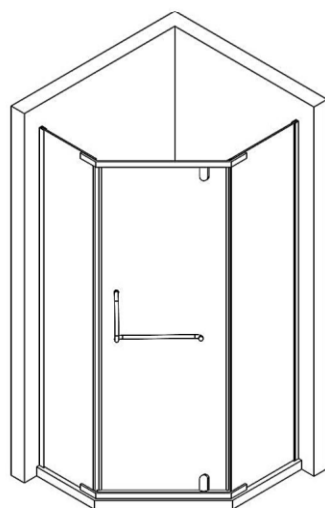

Необходимые инструменты и оборудование

6мм

3.2мм

Данная модель с универсальной установкой

Правая ориентация