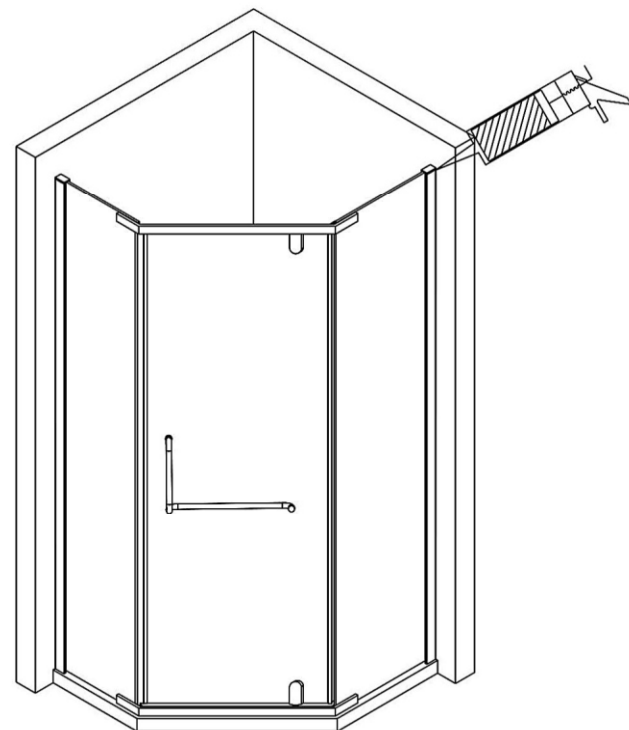

шаг 5

(H) X1 (J) X1 (I) X1 (M) X4

шаг 6

(D) X1

Комплектация и общая схема

(A)		X8
(B)		X8
(C)		X4
(D)		X1
(E)		X2
(F)		X4

(G)		X2
(H)		X1
(I)		X1
(J)		X1
(K)		X6
(L)		X6
(M)		X4