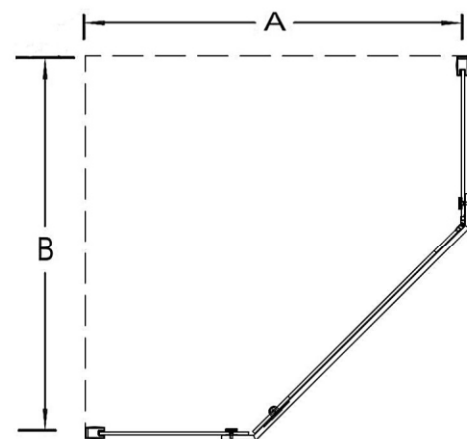

Душевая дверь

**RV-36**

Инструкция по установке

Пожалуйста, прочитайте инструкцию перед установкой

Артикул	Установочный размер	
	A(мм)	B(мм)
<b>RV36-80-01-C5</b>	<b>780-800</b>	<b>780-800</b>
<b>RV36-90-01-C5</b>	<b>880-900</b>	<b>880-900</b>
<b>RV36-100-01-C5</b>	<b>980-1000</b>	<b>980-1000</b>