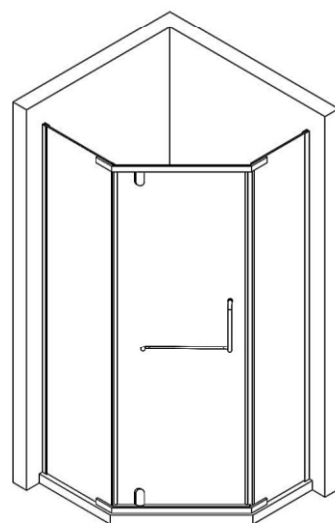

Левая ориентация