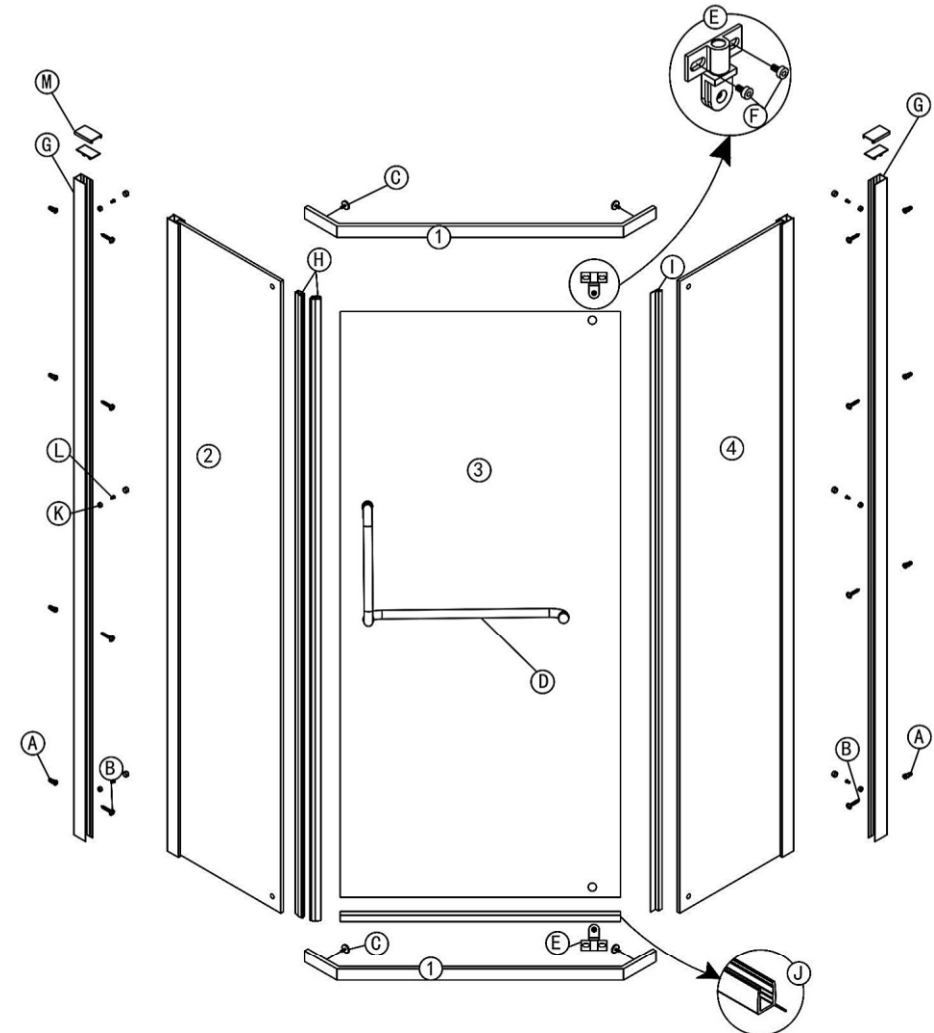

Комплектация и общая схема

(A)		X8
(B)		X8
(C)		X4
(D)		X1
(E)		X2
(F)		X4

(G)		X2
(H)		X1
(I)		X1
(J)		X1
(K)		X6
(L)		X6
(M)		X4