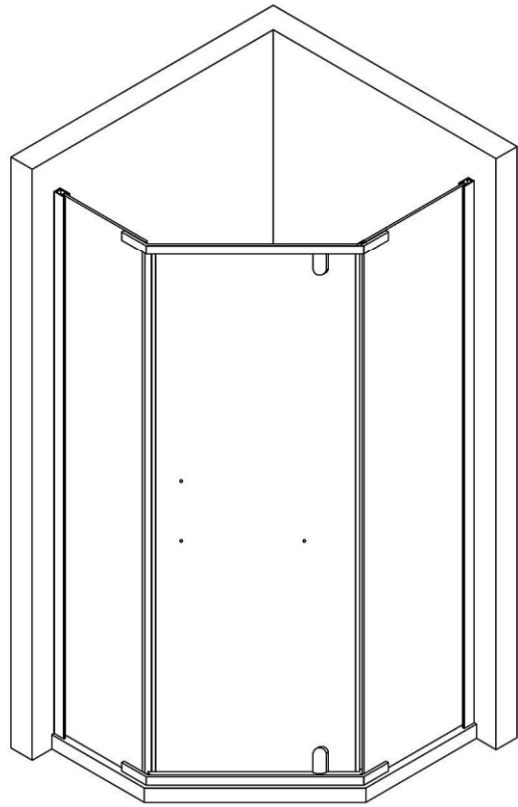

шаг 5

(H) X1 (J) X1 (I) X1 (M) X4