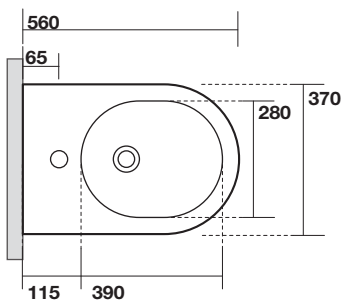

FLO

3122

KERASAN

Flo bidet monoforo cm 56
One hole bidet cm 56

Peso 25,00 kg
weight 25,00 kg

* misure consigliate
per nuovi impianti
Recommended measures
for new plumbing

* spazio a disposizione
per impianti idraulici
esistenti
available space for
existing plumbing