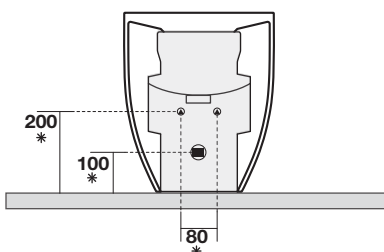

FLO

3122

KERASAN

Flo bidet monoforo cm 56
One hole bidet cm 56

Peso 25,00 kg
weight 25,00 kg

* misure consigliate
per nuovi impianti
Recommended measures
for new plumbing

* spazio a disposizione
per impianti idraulici
esistenti
available space for
existing plumbing