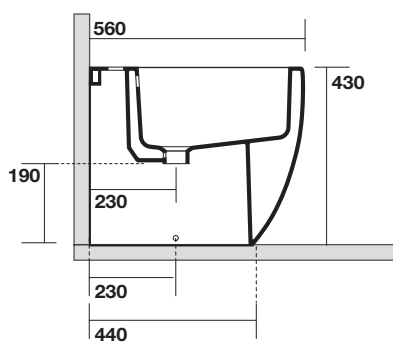

FLO

3122

KERASAN

Flo bidet monoforo cm 56
One hole bidet cm 56

Peso 25,00 kg
weight 25,00 kg

* misure consigliate
per nuovi impianti
Recommended measures
for new plumbing

* spazio a disposizione
per impianti idraulici
esistenti
available space for
existing plumbing