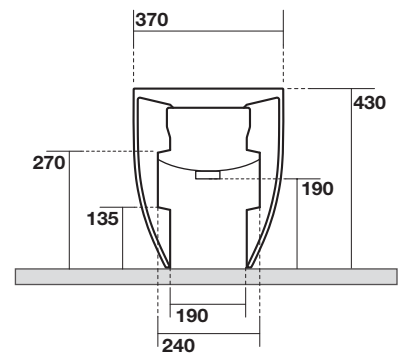

FLO

3122

KERASAN

Flo bidet monoforo cm 56
One hole bidet cm 56

Peso 25,00 kg
weight 25,00 kg

* misure consigliate
per nuovi impianti
Recommended measures
for new plumbing

* spazio a disposizione
per impianti idraulici
esistenti
available space for
existing plumbing