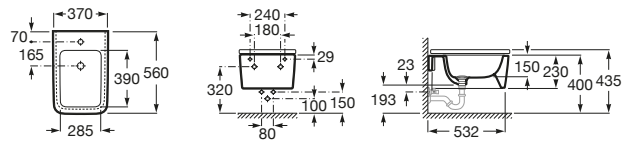

INSPIRA

SQUARE - Подвесное биде

РАЗМЕРЫ

Длина 370 mm.

Ширина 560 mm.

Высота 230 mm.

ЦВЕТА И ОТДЕЛКИ

64 Оникс

ЦЕНА (ВКЛЮЧАЯ НДС)

58990

ТЕХНИЧЕСКИЕ ЧЕРТЕЖИ

ХАРАКТЕРИСТИКИ

Вместимость биде (л): 7,5

Конфигурация отверстия под смеситель: 1 отверстие под смеситель

Тип установки: Настенная

Установочный комплект: Включительно

Форма: Квадратная

СОВМЕСТИМ С АРТИКУЛОМ

SQUARE - Крышка с механизмом «мягкое закрывание», материал SUPRALIT®, для биде

806532..B

Каркасная рама для унитазов и биде

822091001

Инсталляционная система для биде с установочным комплектом