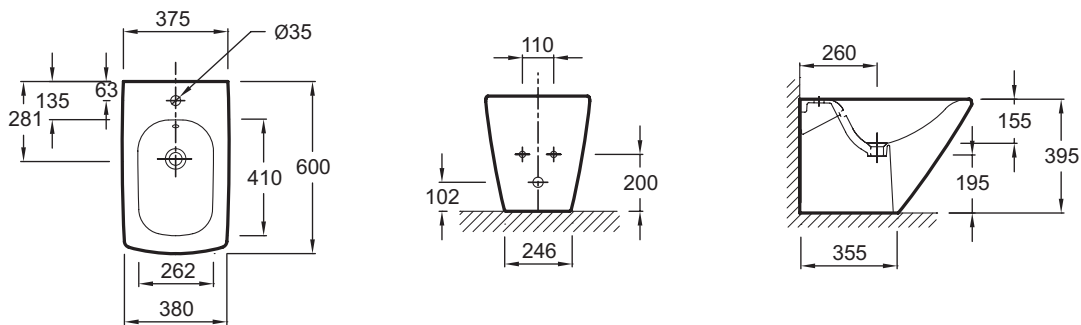

### Технические характеристики

- РАЗМЕРЫ (СМ): 60 x 38 см
- ТИП УСТАНОВКИ: Напольные
- ОБОД: Стандарт
- КРЫШКА-СИДЕНЬЕ: Не входит в комплект
- УПАКОВКА: Единая упаковка
- Патентованная система крепления
- ВЕС: 26 кг
- ВЫСОТА: Стандартные
- ПРОДУКТ В КОМПЛЕКТЕ: (смеситель заказывается отдельно)
- ГАРАНТИЯ НА КЕРАМИКУ: 25 лет
- 1 выпускное отверстие

### Общая информация

Спецификация продукта: Биде 60 x 38 см, одно сквозное отверстие для смесителя. E1293. Коллекция: ESCALE. РАЗМЕРЫ (СМ): 60 x 38 см. ВЕС: 26 кг. ТИП УСТАНОВКИ: Напольные. ВЫСОТА: Стандартные. ОБОД: Стандарт. ПРОДУКТ В КОМПЛЕКТЕ: (смеситель заказывается отдельно). КРЫШКА-СИДЕНЬЕ: Не входит в комплект. ГАРАНТИЯ НА КЕРАМИКУ: 25 лет. УПАКОВКА: Единая упаковка. 1 выпускное отверстие. Патентованная система крепления.