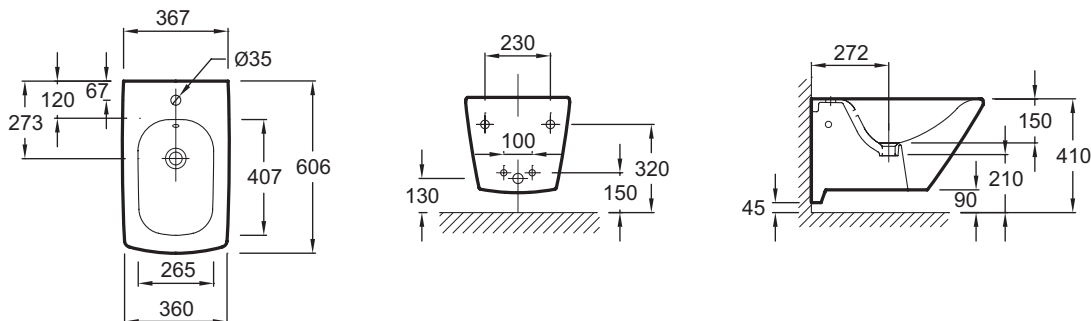

E1298

Коллекция: ESCALE

Отделка*:

00 - Белый

Преимущества для конечного пользователя

- Дизайн: унитаз с симметричными формами, вдохновленными Восточным искусством
- Быстрый, простой уход: унитаз, устанавливаемый вплотную к стене, скрытая система крепежа для полноценной видимости и доступности

Технические характеристики

- РАЗМЕРЫ (СМ): 60,60 x 36,70 см
- ТИП УСТАНОВКИ: Подвесная
- ПОДВОДКА: Снизу
- КРЫШКА-СИДЕНЬЕ: крышка-сиденье не входит в комплект
- УПАКОВКА: Единая упаковка
- ВЕС: 24,2 кг
- ОБОД: Можно регулировать от 38 до 50 см
- ПРОДУКТ В КОМПЛЕКТЕ: (смеситель заказывается отдельно)
- ГАРАНТИЯ НА КЕРАМИКУ: 25 лет
- 1 выпускное отверстие

Связанные продукты

- E98338: Однорычажный смеситель для биде
- E8777: Однорычажный смеситель для биде, стандартная модель

Общая информация

Спецификация продукта: Подвесное биде 60,6 x 36 см. E1298. Коллекция: ESCALE. РАЗМЕРЫ (СМ): 60,60 x 36,70 см. ВЕС: 24,2 кг. ТИП УСТАНОВКИ: Подвесная. ОБОД: Можно регулировать от 38 до 50 см. ПОДВОДКА: Снизу. ПРОДУКТ В КОМПЛЕКТЕ: (смеситель заказывается отдельно). КРЫШКА-СИДЕНЬЕ: крышка-сиденье не входит в комплект. ГАРАНТИЯ НА КЕРАМИКУ: 25 лет. УПАКОВКА: Единая упаковка. 1 выпускное отверстие.