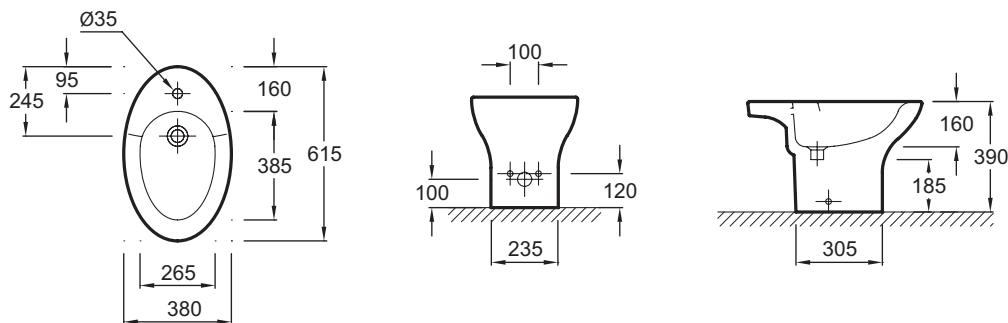

Технические характеристики

- РАЗМЕРЫ (СМ): 61,50 x 38 см
- ТИП УСТАНОВКИ: Напольные
- ОБОД: Стандарт
- КРЫШКА-СИДЕНЬЕ: Не входит в комплект
- УПАКОВКА: Единая упаковка

- ВЕС: 16 кг
- ВЫСОТА: Стандартные
- ПРОДУКТ В КОМПЛЕКТЕ: (смеситель заказывается отдельно)
- ГАРАНТИЯ НА КЕРАМИКУ: 25 лет
- Рекомендация: однорычажный смеситель Purist E14434; цилиндрическая форма, оригинальная конструкция

Связанные продукты

- E14434-4A: Смеситель для биде
- 14434D-4A, E14434-4A

Общая информация

Спецификация продукта: Напольное биде 61,5 x 38 см. E1348. Коллекция: PRESQU'ILE. РАЗМЕРЫ (СМ): 61,50 x 38 см. ВЕС: 16 кг. ТИП УСТАНОВКИ: Напольные. ВЫСОТА: Стандартные. ОБОД: Стандарт. ПРОДУКТ В КОМПЛЕКТЕ: (смеситель заказывается отдельно). КРЫШКА-СИДЕНЬЕ: Не входит в комплект. ГАРАНТИЯ НА КЕРАМИКУ: 25 лет. УПАКОВКА: Единая упаковка. Рекомендация: однорычажный смеситель Purist E14434; цилиндрическая форма, оригинальная конструкция.