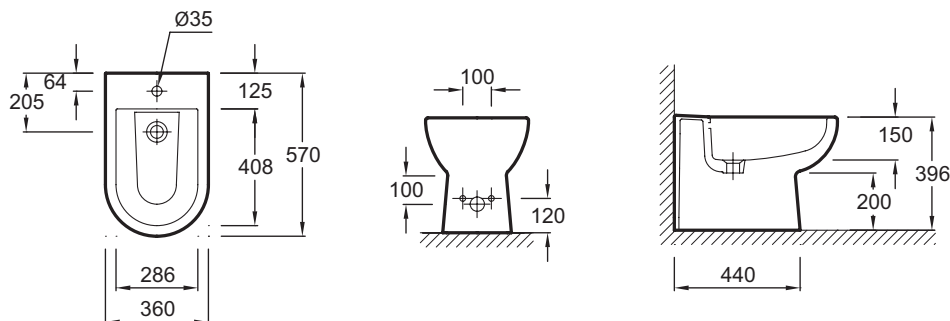

**E1372**

**Коллекция:** PANACHE

**Отделки\*:**

00 - Белый

**Технические характеристики**

- РАЗМЕРЫ (СМ): 57 x 36 см
- ТИП УСТАНОВКИ: Напольные

• ВЕС: 19,6 кг

**Общая информация**

Спецификация продукта: Напольное биде. E1372. Коллекция: PANACHE. РАЗМЕРЫ (СМ): 57 x 36 см. ВЕС: 19,6 кг. ТИП УСТАНОВКИ: Напольные.