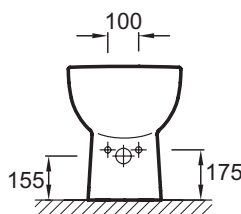

Технические характеристики

- РАЗМЕРЫ (СМ): 57 x 36,50 см
- ТИП УСТАНОВКИ: Напольные
- ТИП КРЫШКИ-СИДЕНЬЯ: Стандартная крышка-сиденье
- БЕСШУМНЫЙ ВПУСКНОЙ МЕХАНИЗМ: Класс тишины 1
- МАТЕРИАЛ СИДЕНЬЯ: Термодюр
- УПАКОВКА: Единая упаковка
- ВЕС: 22,6 кг
- ОБОД: Комфортная высота
- ПРОДУКТ В КОМПЛЕКТЕ: (смеситель и крышка заказываются отдельно)
- КРЫШКА-СИДЕНЬЕ: крышка-сиденье не входит в комплект
- ГАРАНТИЯ НА КЕРАМИКУ: 25 лет
- 1 выпускное отверстие

Продукты для комплектации

- E4744: Крышка из термодюра с креплениями из нержавеющей стали

Общая информация

Спецификация продукта: Напольное биде 57 x 36,5 см. E4738. Коллекция: ODEON UP. РАЗМЕРЫ (СМ): 57 x 36,50 см. ВЕС: 22,6 кг. ТИП УСТАНОВКИ: Напольные. ОБОД: Комфортная высота. ТИП КРЫШКИ-СИДЕНЬЯ: Стандартная крышка-сиденье. ПРОДУКТ В КОМПЛЕКТЕ: (смеситель и крышка заказываются отдельно). БЕСШУМНЫЙ ВПУСКНОЙ МЕХАНИЗМ: Класс тишины 1. КРЫШКА-СИДЕНЬЕ: крышка-сиденье не входит в комплект. МАТЕРИАЛ СИДЕНЬЯ: Термодюр. ГАРАНТИЯ НА КЕРАМИКУ: 25 лет. УПАКОВКА: Единая упаковка. 1 выпускное отверстие.