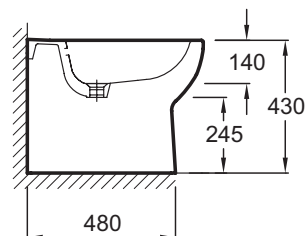

Технические характеристики

- РАЗМЕРЫ (СМ): 57 x 36,50 см
- ТИП УСТАНОВКИ: Напольные
- ТИП КРЫШКИ-СИДЕНЬЯ: Стандартная крышка-сиденье
- БЕСШУМНЫЙ ВПУСКНОЙ МЕХАНИЗМ: Класс тишины 1
- МАТЕРИАЛ СИДЕНЬЯ: Термодюр
- УПАКОВКА: Единая упаковка
- ВЕС: 22,6 кг
- ОБОД: Комфортная высота
- ПРОДУКТ В КОМПЛЕКТЕ: (смеситель и крышка заказываются отдельно)
- КРЫШКА-СИДЕНЬЕ: крышка-сиденье не входит в комплект
- ГАРАНТИЯ НА КЕРАМИКУ: 25 лет
- 1 выпускное отверстие

Продукты для комплектации

- E4744: Крышка из термодюра с креплениями из нержавеющей стали

Общая информация

Спецификация продукта: Напольное биде 57 x 36,5 см. E4738. Коллекция: ODEON UP. РАЗМЕРЫ (СМ): 57 x 36,50 см. ВЕС: 22,6 кг. ТИП УСТАНОВКИ: Напольные. ОБОД: Комфортная высота. ТИП КРЫШКИ-СИДЕНЬЯ: Стандартная крышка-сиденье. ПРОДУКТ В КОМПЛЕКТЕ: (смеситель и крышка заказываются отдельно). БЕСШУМНЫЙ ВПУСКНОЙ МЕХАНИЗМ: Класс тишины 1. КРЫШКА-СИДЕНЬЕ: крышка-сиденье не входит в комплект. МАТЕРИАЛ СИДЕНЬЯ: Термодюр. ГАРАНТИЯ НА КЕРАМИКУ: 25 лет. УПАКОВКА: Единая упаковка. 1 выпускное отверстие.