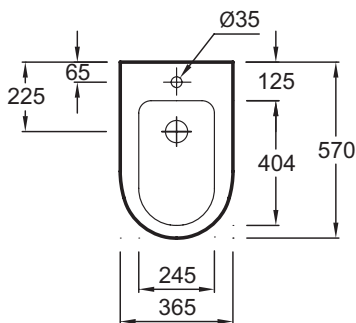

E4738

Коллекция: ODEON UP

Отделки*:

00 - Белый

Общие характеристики:

Преимущества для конечного пользователя

- Быстрый, простой уход: унитаз, устанавливаемый вплотную к стене, скрытая система крепежа для полноценной видимости и доступности

Технические характеристики

- РАЗМЕРЫ (СМ): 57 x 36,50 см
- ТИП УСТАНОВКИ: Напольные
- ТИП КРЫШКИ-СИДЕНЬЯ: Стандартная крышка-сиденье
- БЕСШУМНЫЙ ВПУСКНОЙ МЕХАНИЗМ: Класс тишины 1
- МАТЕРИАЛ СИДЕНЬЯ: Термодюр
- УПАКОВКА: Единая упаковка
- ВЕС: 22,6 кг
- ОБОД: Комфортная высота
- ПРОДУКТ В КОМПЛЕКТЕ: (смеситель и крышка заказываются отдельно)
- КРЫШКА-СИДЕНЬЕ: крышка-сиденье не входит в комплект
- ГАРАНТИЯ НА КЕРАМИКУ: 25 лет
- 1 выпускное отверстие

Продукты для комплектации

- E4744: Крышка из термодюра с креплениями из нержавеющей стали

Общая информация

Спецификация продукта: Напольное биде 57 x 36,5 см. E4738. Коллекция: ODEON UP. РАЗМЕРЫ (СМ): 57 x 36,50 см. ВЕС: 22,6 кг. ТИП УСТАНОВКИ: Напольные. ОБОД: Комфортная высота. ТИП КРЫШКИ-СИДЕНЬЯ: Стандартная крышка-сиденье. ПРОДУКТ В КОМПЛЕКТЕ: (смеситель и крышка заказываются отдельно). БЕСШУМНЫЙ ВПУСКНОЙ МЕХАНИЗМ: Класс тишины 1. КРЫШКА-СИДЕНЬЕ: крышка-сиденье не входит в комплект. МАТЕРИАЛ СИДЕНЬЯ: Термодюр. ГАРАНТИЯ НА КЕРАМИКУ: 25 лет. УПАКОВКА: Единая упаковка. 1 выпускное отверстие.