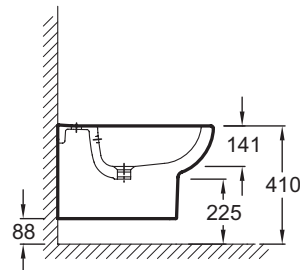

### Технические характеристики

- РАЗМЕРЫ (СМ): 54 x 36,50 см
- ТИП УСТАНОВКИ: Подвесная
- ПРОДУКТ В КОМПЛЕКТЕ: (смеситель заказывается отдельно)
- КРЫШКА-СИДЕНЬЕ: Не входит в комплект
- УПАКОВКА: Единая упаковка
- Полускрытые коммуникации
- ВЕС: 19 кг
- ОБОД: Стандарт
- БЕСШУМНЫЙ ВПУСКНОЙ МЕХАНИЗМ: Класс тишины 1
- ГАРАНТИЯ НА КЕРАМИКУ: 25 лет
- 1 выпускное отверстие

### Общая информация

Спецификация продукта: Подвесное биде 54 x 36,5 см. E4765. Коллекция: ODEON UP. РАЗМЕРЫ (СМ): 54 x 36,50 см. ВЕС: 19 кг. ТИП УСТАНОВКИ: Подвесная. ОБОД: Стандарт. ПРОДУКТ В КОМПЛЕКТЕ: (смеситель заказывается отдельно). БЕСШУМНЫЙ ВПУСКНОЙ МЕХАНИЗМ: Класс тишины 1. КРЫШКА-СИДЕНЬЕ: Не входит в комплект. ГАРАНТИЯ НА КЕРАМИКУ: 25 лет. УПАКОВКА: Единая упаковка. 1 выпускное отверстие. Полускрытые коммуникации.