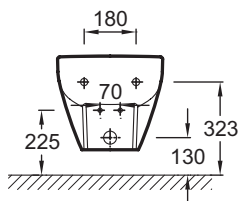

### Технические характеристики

- РАЗМЕРЫ (СМ): 54 x 36,50 см
- ТИП УСТАНОВКИ: Подвесная
- ПРОДУКТ В КОМПЛЕКТЕ: (смеситель заказывается отдельно)
- КРЫШКА-СИДЕНЬЕ: Не входит в комплект
- УПАКОВКА: Единая упаковка
- Полускрытые коммуникации
- ВЕС: 19 кг
- ОБОД: Стандарт
- БЕСШУМНЫЙ ВПУСКНОЙ МЕХАНИЗМ: Класс тишины 1
- ГАРАНТИЯ НА КЕРАМИКУ: 25 лет
- 1 выпускное отверстие

### Общая информация

Спецификация продукта: Подвесное биде 54 x 36,5 см. E4765. Коллекция: ODEON UP. РАЗМЕРЫ (СМ): 54 x 36,50 см. ВЕС: 19 кг. ТИП УСТАНОВКИ: Подвесная. ОБОД: Стандарт. ПРОДУКТ В КОМПЛЕКТЕ: (смеситель заказывается отдельно). БЕСШУМНЫЙ ВПУСКНОЙ МЕХАНИЗМ: Класс тишины 1. КРЫШКА-СИДЕНЬЕ: Не входит в комплект. ГАРАНТИЯ НА КЕРАМИКУ: 25 лет. УПАКОВКА: Единая упаковка. 1 выпускное отверстие. Полускрытые коммуникации.