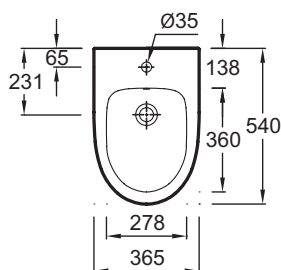

### Технические характеристики

- РАЗМЕРЫ (СМ): 54 x 36,50 см
- ТИП УСТАНОВКИ: Подвесная
- ПРОДУКТ В КОМПЛЕКТЕ: (смеситель заказывается отдельно)
- КРЫШКА-СИДЕНЬЕ: Не входит в комплект
- УПАКОВКА: Единая упаковка
- Полускрытые коммуникации
- ВЕС: 19 кг
- ОБОД: Стандарт
- БЕСШУМНЫЙ ВПУСКНОЙ МЕХАНИЗМ: Класс тишины 1
- ГАРАНТИЯ НА КЕРАМИКУ: 25 лет
- 1 выпускное отверстие

### Общая информация

Спецификация продукта: Подвесное биде 54 x 36,5 см. E4765. Коллекция: ODEON UP. РАЗМЕРЫ (СМ): 54 x 36,50 см. ВЕС: 19 кг. ТИП УСТАНОВКИ: Подвесная. ОБОД: Стандарт. ПРОДУКТ В КОМПЛЕКТЕ: (смеситель заказывается отдельно). БЕСШУМНЫЙ ВПУСКНОЙ МЕХАНИЗМ: Класс тишины 1. КРЫШКА-СИДЕНЬЕ: Не входит в комплект. ГАРАНТИЯ НА КЕРАМИКУ: 25 лет. УПАКОВКА: Единая упаковка. 1 выпускное отверстие. Полускрытые коммуникации.