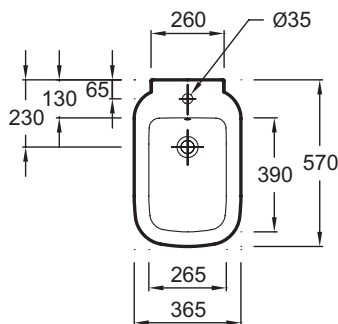

Технические характеристики

- РАЗМЕРЫ (СМ): 57 x 36,50 см
- ТИП УСТАНОВКИ: Напольные
- ОБОД: Комфорт
- КРЫШКА-СИДЕНЬЕ: Не входит в комплект
- УПАКОВКА: Единая упаковка
- ВЕС: 24,5 кг
- ВЫСОТА: Комфорт
- ПРОДУКТ В КОМПЛЕКТЕ: (смеситель заказывается отдельно)
- ГАРАНТИЯ НА КЕРАМИКУ: 25 лет
- Рекомендация: подходит для смесителя Toobi, круглые формы и скошенный носик для естественной подачи воды
- 1 выпускное отверстие

Связанные продукты

- 4476К, E4776

Общая информация

Спецификация продукта: Напольное биде 57 x 36,5 см. E4777. Коллекция: REPLAY. РАЗМЕРЫ (СМ): 57 x 36,50 см. ВЕС: 24,5 кг. ТИП УСТАНОВКИ: Напольные. ВЫСОТА: Комфорт. ОБОД: Комфорт. ПРОДУКТ В КОМПЛЕКТЕ: (смеситель заказывается отдельно). КРЫШКА-СИДЕНЬЕ: Не входит в комплект. ГАРАНТИЯ НА КЕРАМИКУ: 25 лет. УПАКОВКА: Единая упаковка. Рекомендация: подходит для смесителя Toobi, круглые формы и скошенный носик для естественной подачи воды. 1 выпускное отверстие.