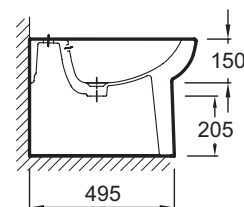

Технические характеристики

- РАЗМЕРЫ (СМ): 57 x 36,50 см
- ТИП УСТАНОВКИ: Напольные
- ОБОД: Комфорт
- КРЫШКА-СИДЕНЬЕ: Не входит в комплект
- УПАКОВКА: Единая упаковка
- ВЕС: 24,5 кг
- ВЫСОТА: Комфорт
- ПРОДУКТ В КОМПЛЕКТЕ: (смеситель заказывается отдельно)
- ГАРАНТИЯ НА КЕРАМИКУ: 25 лет
- Рекомендация: подходит для смесителя Toobi, круглые формы и скошенный носик для естественной подачи воды
- 1 выпускное отверстие

Связанные продукты

- 4476К, E4776

Общая информация

Спецификация продукта: Напольное биде 57 x 36,5 см. E4777. Коллекция: REPLAY. РАЗМЕРЫ (СМ): 57 x 36,50 см. ВЕС: 24,5 кг. ТИП УСТАНОВКИ: Напольные. ВЫСОТА: Комфорт. ОБОД: Комфорт. ПРОДУКТ В КОМПЛЕКТЕ: (смеситель заказывается отдельно). КРЫШКА-СИДЕНЬЕ: Не входит в комплект. ГАРАНТИЯ НА КЕРАМИКУ: 25 лет. УПАКОВКА: Единая упаковка. Рекомендация: подходит для смесителя Toobi, круглые формы и скошенный носик для естественной подачи воды. 1 выпускное отверстие.