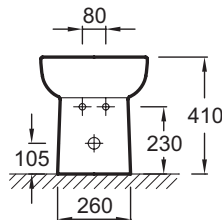

Технические характеристики

- РАЗМЕРЫ (СМ): 57 x 36,50 см
- ТИП УСТАНОВКИ: Напольные
- ОБОД: Комфорт
- КРЫШКА-СИДЕНЬЕ: Не входит в комплект
- УПАКОВКА: Единая упаковка
- ВЕС: 24,5 кг
- ВЫСОТА: Комфорт
- ПРОДУКТ В КОМПЛЕКТЕ: (смеситель заказывается отдельно)
- ГАРАНТИЯ НА КЕРАМИКУ: 25 лет
- Рекомендация: подходит для смесителя Toobi, круглые формы и скошенный носик для естественной подачи воды
- 1 выпускное отверстие

Связанные продукты

- 4476К, E4776

Общая информация

Спецификация продукта: Напольное биде 57 x 36,5 см. E4777. Коллекция: REPLAY. РАЗМЕРЫ (СМ): 57 x 36,50 см. ВЕС: 24,5 кг. ТИП УСТАНОВКИ: Напольные. ВЫСОТА: Комфорт. ОБОД: Комфорт. ПРОДУКТ В КОМПЛЕКТЕ: (смеситель заказывается отдельно). КРЫШКА-СИДЕНЬЕ: Не входит в комплект. ГАРАНТИЯ НА КЕРАМИКУ: 25 лет. УПАКОВКА: Единая упаковка. Рекомендация: подходит для смесителя Toobi, круглые формы и скошенный носик для естественной подачи воды. 1 выпускное отверстие.