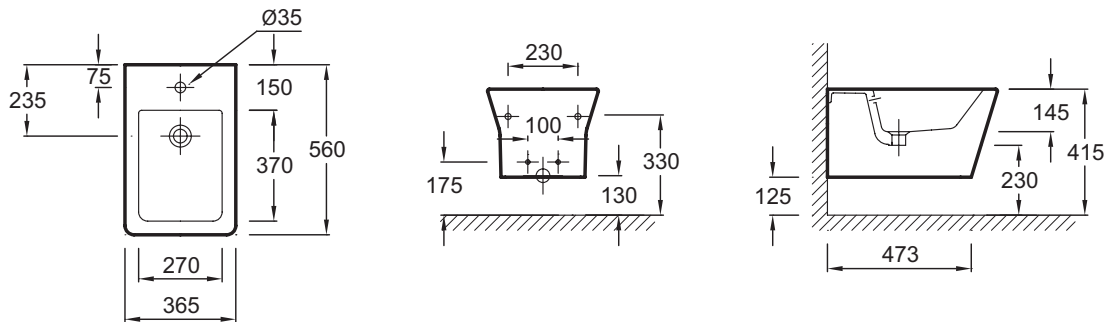

E4812-Y1

Коллекция: REVE

Отделки*:

00 - Белый

Преимущества для конечного пользователя

- Дизайн: уникальный, напористый характер объединяет в себе прямые линии и мягкие углы
- Быстрый, простой уход: унитаза, устанавливаемый вплотную к стене, скрытая система крепежа для полноценной видимости и доступности

Технические характеристики

- РАЗМЕРЫ (СМ): 56 x 36,50 см
- ТИП УСТАНОВКИ: Подвесная
- ПРОДУКТ В КОМПЛЕКТЕ: (смеситель и крышка заказываются отдельно)
- ВЕС: 19 кг
- ОБОД: Можно регулировать от 38 до 50 см
- 1 выпускное отверстие

Общая информация

Спецификация продукта: Подвесное биде 56 x 36,5 см. E4812-Y1. Коллекция: REVE. РАЗМЕРЫ (СМ): 56 x 36,50 см. ВЕС: 19 кг. ТИП УСТАНОВКИ: Подвесная. ОБОД: Можно регулировать от 38 до 50 см. ПРОДУКТ В КОМПЛЕКТЕ: (смеситель и крышка заказываются отдельно). 1 выпускное отверстие.