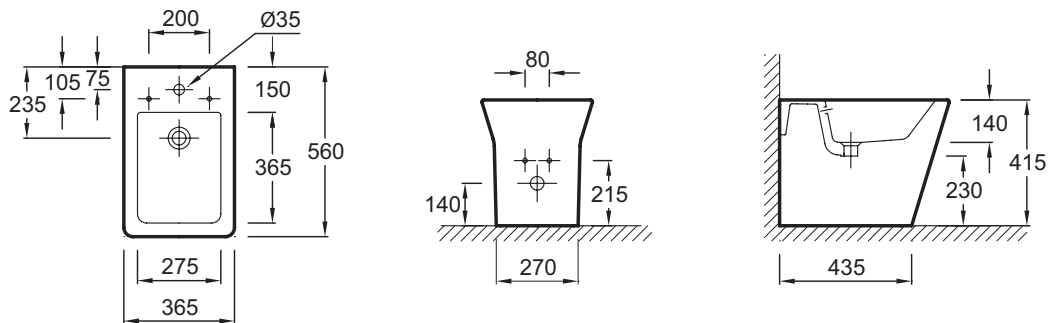

### Технические характеристики

- РАЗМЕРЫ (СМ): 56 x 36,50 см
- ТИП УСТАНОВКИ: Напольные
- ОБОД: Комфорт
- ПРОДУКТ В КОМПЛЕКТЕ: (смеситель заказывается отдельно)
- ГАРАНТИЯ НА КЕРАМИКУ: 25 лет
- 1 выпускное отверстие
- ВЕС: 27,3 кг
- ВЫСОТА: Комфорт
- ТИП КРЫШКИ-СИДЕНЬЯ: Плавное опускание
- КРЫШКА-СИДЕНЬЕ: Не входит в комплект
- УПАКОВКА: Единая упаковка

### Общая информация

Спецификация продукта: Напольное биде 56 x 36,5 см, с полным прилеганием к стене. E4814. Коллекция: REVE. РАЗМЕРЫ (СМ): 56 x 36,50 см. ВЕС: 27,3 кг. ТИП УСТАНОВКИ: Напольные. ВЫСОТА: Комфорт. ОБОД: Комфорт. ТИП КРЫШКИ-СИДЕНЬЯ: Плавное опускание. ПРОДУКТ В КОМПЛЕКТЕ: (смеситель заказывается отдельно). КРЫШКА-СИДЕНЬЕ: Не входит в комплект. ГАРАНТИЯ НА КЕРАМИКУ: 25 лет. УПАКОВКА: Единая упаковка. 1 выпускное отверстие.