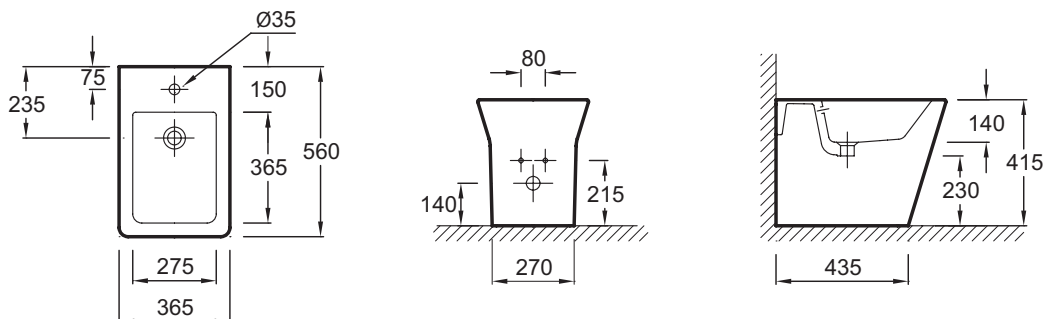

E4814-Y1

Коллекция: REVE

Отделка*:

00 - Белый

Общие характеристики:

Преимущества для конечного пользователя

- Дизайн: уникальный, напористый характер объединяет в себе прямые линии и мягкие углы
- Быстрый, простой уход: унитаза, устанавливаемый вплотную к стене, скрытая система крепежа для полноценной видимости и доступности

Технические характеристики

- РАЗМЕРЫ (СМ): 56 х 36,50 см
- ТИП УСТАНОВКИ: Напольные
- ОБОД: Комфорт
- 1 выпускное отверстие
- ВЕС: 27,3 кг
- ВЫСОТА: Комфорт
- ПРОДУКТ В КОМПЛЕКТЕ: (смеситель и крышка заказываются отдельно)

Связанные продукты

- 5033К: Унитаз «vagio», устанавливаемый вплотную к стене
- 5038К, E4813
- E4813: Унитаз «vagio» без бачка, устанавливаемый вплотную к стене

Общая информация

Спецификация продукта: Биде, устанавливаемое вплотную к стене, 56 х 36,5 см. E4814-Y1. Коллекция: REVE. РАЗМЕРЫ (СМ): 56 х 36,50 см. ВЕС: 27,3 кг. ТИП УСТАНОВКИ: Напольные. ВЫСОТА: Комфорт. ОБОД: Комфорт. ПРОДУКТ В КОМПЛЕКТЕ: (смеситель и крышка заказываются отдельно). 1 выпускное отверстие.