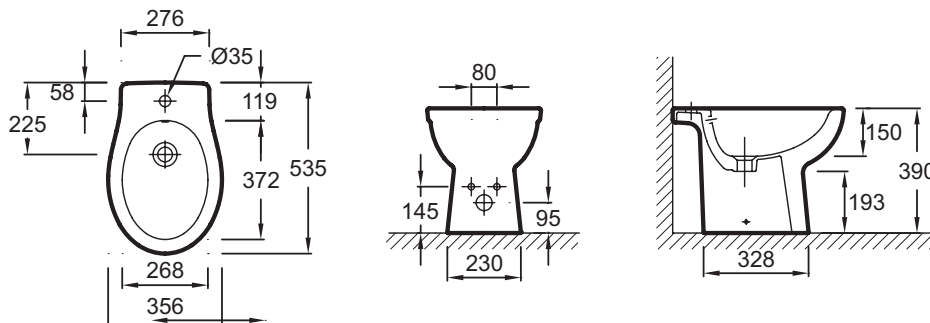

**ЕВВ0002**

**Коллекция:** RATIO

**Отделки\*:**

00 - Белый

### Технические характеристики

- РАЗМЕРЫ (СМ): 53,50 x 35,60 см
- ТИП УСТАНОВКИ: Напольные
- ПРОДУКТ В КОМПЛЕКТЕ: (смеситель заказывается отдельно)
- ГАРАНТИЯ НА КЕРАМИКУ: 25 лет
- ВЕС: 18,8 кг
- ОБОД: Стандарт
- КРЫШКА-СИДЕНЬЕ: Не входит в комплект
- УПАКОВКА: Единая упаковка

### Общая информация

Спецификация продукта: Напольное биде. ЕВВ0002. Коллекция: RATIO. РАЗМЕРЫ (СМ): 53,50 x 35,60 см. ВЕС: 18,8 кг. ТИП УСТАНОВКИ: Напольные. ОБОД: Стандарт. ПРОДУКТ В КОМПЛЕКТЕ: (смеситель заказывается отдельно). КРЫШКА-СИДЕНЬЕ: Не входит в комплект. ГАРАНТИЯ НА КЕРАМИКУ: 25 лет. УПАКОВКА: Единая упаковка.