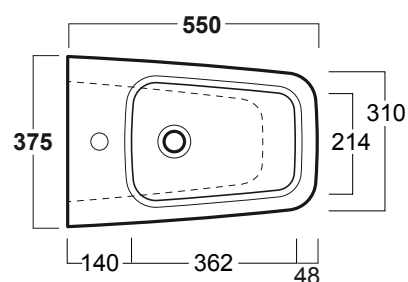

Degradè

Bidet carenato / *Back to wall bidet*

DE 04

Disegni Tecnici
Technical Drawings

Bidet monoforo carenato

Back to wall bidet with single tap hole

Accessori di completamento

Accessories available

- Sifone per bidet da 1^{1/4} SIF 125
- Trap for bidet 1^{1/4} SIF 125
- Piletta di scarico con chiusura a pressione "shut rapid" con troppo pieno PLSR 60
- Pop-up waste drainer with "shut rapid" push system with overflow PLSR 60
- Piletta di scarico diretto "free flow" con troppo pieno PLSF 60
- Fixed pop-up "free flow" waste drainer with overflow PLSF 60
- Scatola viti di fissaggio F88
- Set of fixing screw F88*