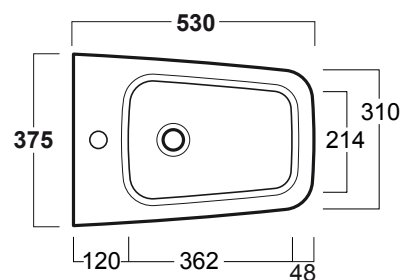

Degradè

Bidet sospeso / Wall hung bidet

simas[®]
ACQUA SPACE

DE 19

Disegni Tecnici
Technical Drawings

Bidet sospeso monoforo.
Completo di fissaggio F85

Wall hung bidet with single tap hole.
Complete with fixing set F85