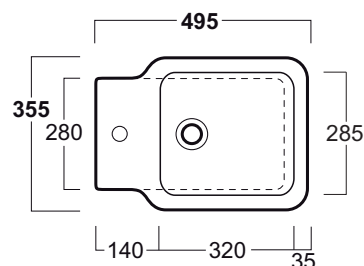

# Flow

Bidet carenato / *Back to wall bidet*

## FL 62

Disegni Tecnici  
Technical Drawings

Bidet monoforo quadrato carenato.

*Back to wall bidet with single tap hole.*