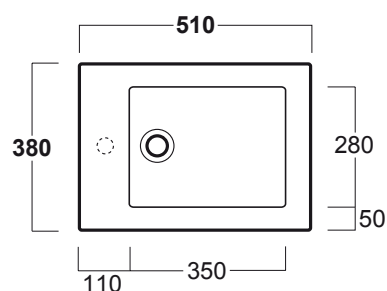

Frozen

Bidet sospeso / Wall hung bidet

FZ 19

Disegni Tecnici
Technical Drawings

Bidet sospeso monoforo.
Completo di set di fissaggio F85

Wall hung bidet with single tap hole.
Complete with fixing set F85

Accessori di completamento
Accessories available

- Sifone per bidet da 1^{1/4} SIF 125
- Trap for bidet 1^{1/4} SIF 125
- Piletta di scarico con chiusura a pressione "shut rapid" con troppo pieno PLSR 60
- Pop-up waste drainer with "shut rapid" push system with overflow PLSR 60
- Piletta di scarico diretto "free flow" con troppo pieno PLSF 60
- Fixed pop-up "free flow" waste drainer with overflow PLSF 60
- Coppia staffe di fissaggio per vaso o bidet sospesi F84
- A pair of brackets for wall hung WC or bidet F84