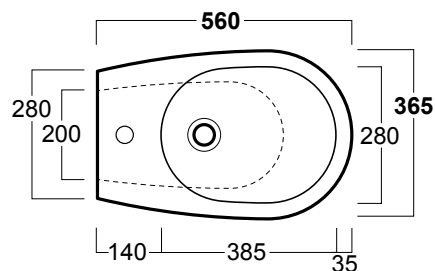

# Vignoni

Bidet carenato / *Back to wall bidet*

simas<sup>®</sup>  
ACQUA SPACE

VI 04

Disegni Tecnici  
Technical Drawings

Bidet monoforo carenato

*Back to wall bidet with single tap hole*

Accessori di completamento