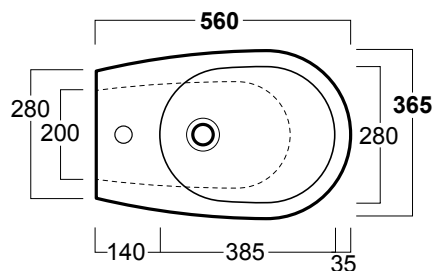

Vignoni

Bidet carenato / *Back to wall bidet*

simas[®]
ACQUA SPACE

VI 24

Disegni Tecnici
Technical Drawings

Bidet H50 monoforo carenato

Back to wall bidet H 50 cm with single tap hole

Accessori di completamento

Accessories available

- Sifone per bidet da 1^{1/4} SIF 125
- Trap for bidet 1^{1/4} SIF 125
- Piletta di scarico con chiusura a pressione "shut rapid" con troppo pieno PLSR 60
- Pop-up waste drainer with "shut rapid" push system with overflow PLSR 60
- Piletta di scarico diretto "free flow" con troppo pieno PLSF 60
- Fixed pop-up "free flow" waste drainer with overflow PLSF 60
- Scatola viti di fissaggio F88
- Set of fixing screw F88