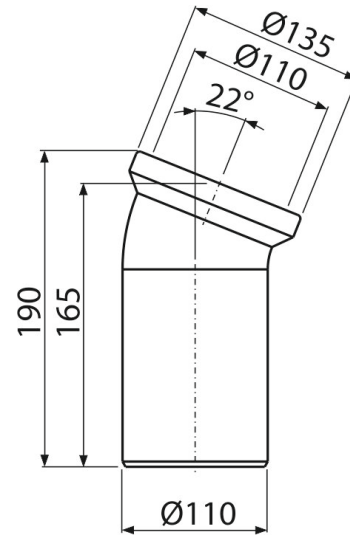

A90-22

Колено для унитаза 22°

**Область применения**

Для подключения унитаза к канализационному стоку

Свойства

- Материал: полипропилен
- Прямое подключение к канализационному стоку Ø110 мм
- Угол наклона 22°

Содержание комплекта

- Колено
- Прокладка

Код заказа, Логистическая информация

Код	EAN	Вес (шт упаковка паллета)	Размеры (шт упаковка)	Количество (упаковка паллета)
A90-22	8594045931839	0,3542 7,0840 133,3440 кг	190×135×140 590×430×390 мм	20 320 шт