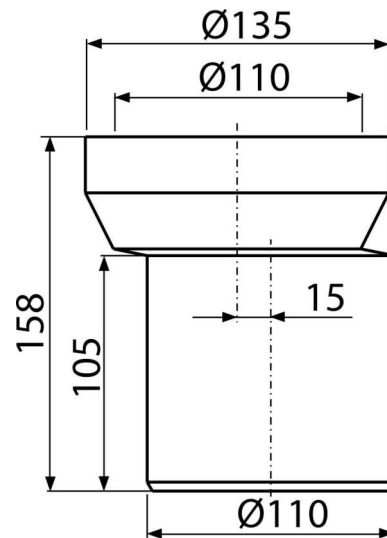

A92

Патрубок для унитаза эксцентрический 158 мм

**Область применения**

Для подключения унитаза к канализационному стоку

Свойства

- Материал: полипропилен
- Прямое подключение к канализационному стоку Ø110 мм
- Смещение оси 15 мм

Содержание комплекта

- Прокладка
- Патрубок

Код заказа, Логистическая информация

Код	EAN	Вес (шт упаковка паллета)	Размеры (шт упаковка)	Количество (упаковка паллета)
A92	8594045935219	0,2636 7,9080 146,5280 кг	158×135×138 590×430×390 мм	30 480 шт