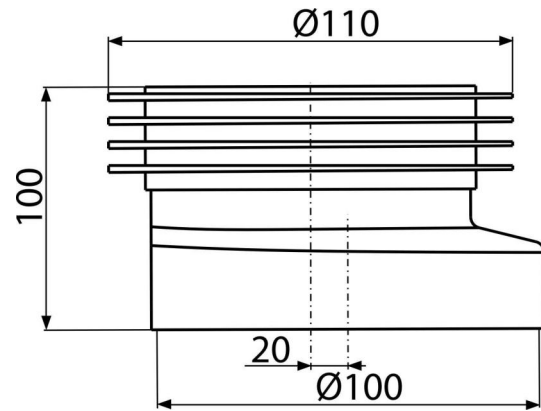

A990

Манжета для унитаза эксцентрическая

**Область применения**

Для вертикального подключения унитаза к стокам

Свойства

- Материал: PVC
- Прямое подключение к канализационному стоку Ø110 мм
- Смещение оси 20 мм

Содержание комплекта

- Манжета

Код заказа, Логистическая информация

Код	EAN	Вес (шт упаковка паллета)	Размеры (шт упаковка)	Количество (упаковка паллета)
A990	8594045931938	0,1948 9,7400 175,8400 кг	110×100×110 590×430×390 мм	50 800 шт