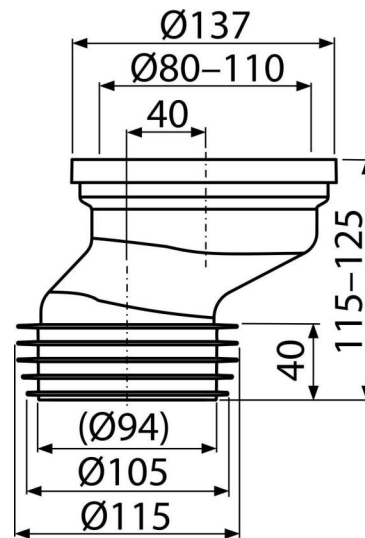

A991-40

Патрубок для унитаза эксцентрический 40 мм

**Область применения**

Для вертикального подключения унитаза к стокам

Свойства

- Материал: полипропилен
- Прямое подключение к канализационному стоку Ø110 мм
- Смещение оси 40 мм

Содержание комплекта

- Гибкая подводка для выпуска унитаза
- Манжета ПВХ
- Гофрированная прокладка TPE

Код заказа, Логистическая информация

Код	EAN	Вес (шт упаковка паллета)	Размеры (шт упаковка)	Количество (упаковка паллета)
A991-40	8595580542092	0,1965 6,7305 0,0000 кг	140x125x170 590x390x430 мм	35 560 шт