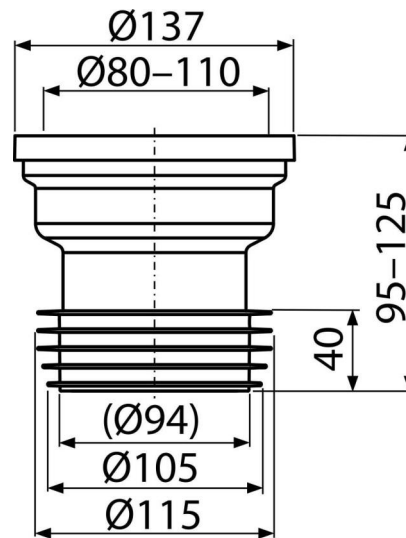

A991

Патрубок для унитаза прямой

**Область применения**

Для вертикального подключения унитаза к стокам

Свойства

- Материал: полипропилен
- Прямое подключение к канализационному стоку Ø110 мм

Содержание комплекта

- Гибкая подводка для выпуска унитаза
- Манжета ПВХ
- Гофрированная прокладка TPE

Код заказа, Логистическая информация

Код	EAN	Вес (шт упаковка паллета)	Размеры (шт упаковка)	Количество (упаковка паллета)
A991	8595580542078	0,2477 6,3630 0,0000 кг	140×125×140 590×390×430 мм	35 560 шт