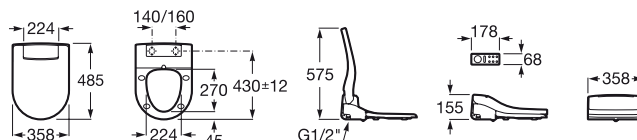

MULTICLEAN®

Premium Round

ЦЕНА (ВКЛЮЧАЯ НДС)

90462

ТЕХНИЧЕСКИЕ ЧЕРТЕЖИ

ХАРАКТЕРИСТИКИ

Индивидуально настраиваемые программы

Количество форсунок: 1