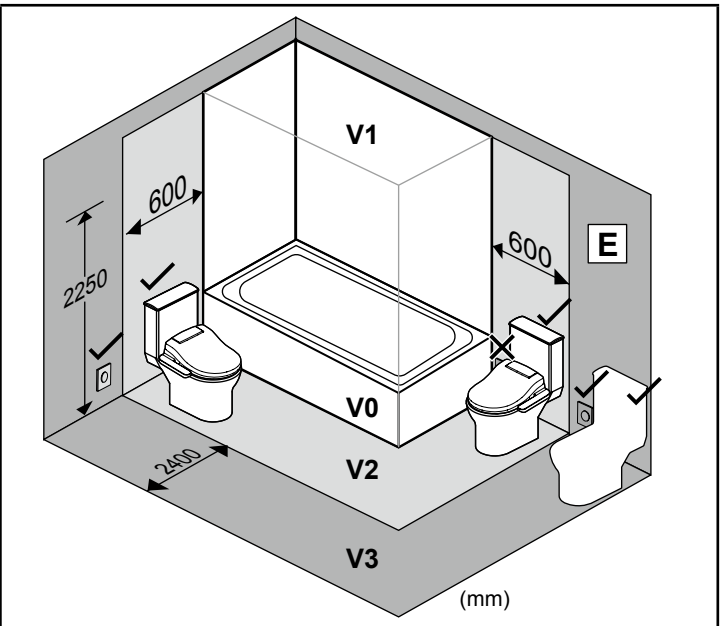

**220-240V~,  
50/60Hz  
1300W**

CE,

**1-7 bar**

250  
Ø3/8"  
70 (mm)

**220-240V~**

<1m  
250-350  
>300 (mm)

EN	Parts list
ES	Lista de componentes
DE	Lieferumfang
FR	Contenu du paquet

IT	Elenco di componenti
PT	Lista de componentes
PL	Zakres dostawy
CS	Rozsah dobavy