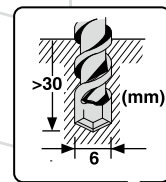

7.

8.

9.

10.

E

Remote model only
Sólo modelo con mando
Nur Modell mit Fernbedienung
Seulement modèle avec contrôle
Solo modello con comando
Apenas modelo comando à distância
Tylko model zdalny
Jen model s dálk. ovládáním

11.

E

Roca Sanitario, S.A.
Avda. Diagonal, 513
08029 Barcelona
SPAIN
www.roca.com

933
661
266

LÍNEA DE ATENCIÓN
AL CONSUMIDOR
ESPAÑA
SERVICIO TÉCNICO
ESPAÑA

productsupport.rs@roca.net
soporteproducto.rs@roca.net

2ES420021014 201907