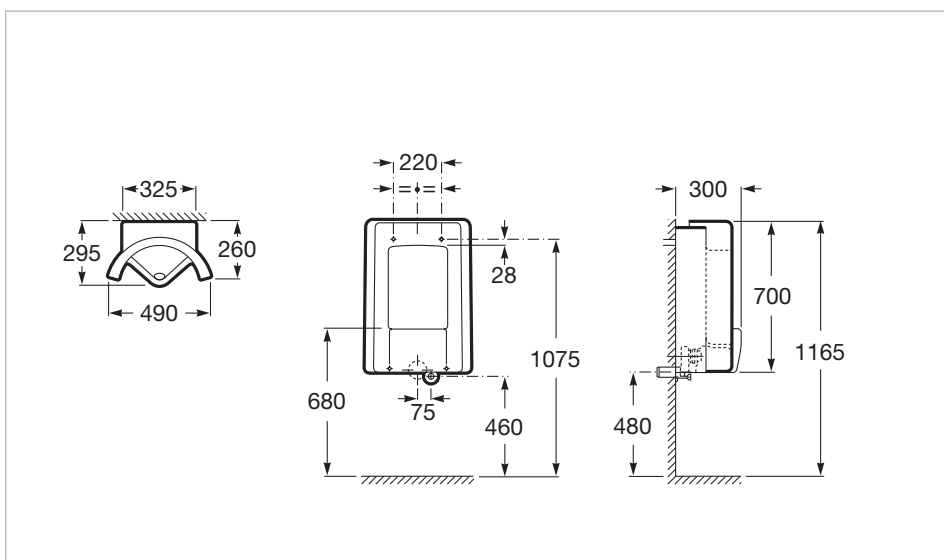

Керамический писсуар с задним подводом

Несовместим с крышкой

Положение подвода воды: Задний
горизонтальный

Установочный комплект: Не включает

Цвета и отделки

Как сформировать полный артикул

Замените "... " нужным кодом отделки или цвета

00 Белый

Размеры

Длина: 490 mm.

Ширина: 295 mm.

Высота: 700 mm.

Технические чертежи

Дизайн
Roviras & Torrente

занимаются разработкой дизайна в таких областях как освещение, указательные столбы, мебель и городское пространство.