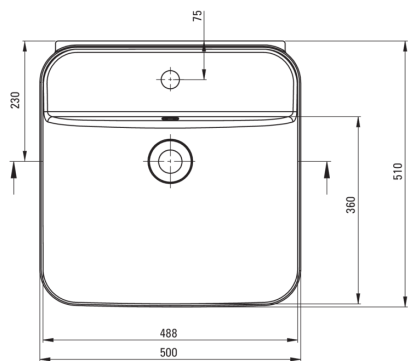

НИАСУНТ NEW  
Керамическая раковина,  
подвесная/висящая

Код товара: CDY\_6U5W

Цвет: белый

**Раковина**

Материал	керамика
Ширина [мм]	510
Длина [мм]	500
Высота [мм]	130
Способ монтажа	настенная, на столешницу/ накладываемая