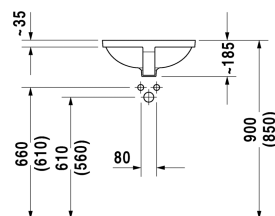

Starck 3 Умывальник встраиваемый # 0305430000

|< 430 мм >|

Умывальник встраиваемый	Размеры	Вес	Номер заказа
для встраивания снизу, с переливом, без площадки под смеситель, включая крепление для встраивания в деревянную столешницу, 430 мм			
Цвета			
00 Белый Alpin			
Вариант			
☒	430 x 430 мм	7,400 кг	0305430000
Справка			
Габариты умывальников, встраиваемых снизу, относятся к внутренним габаритам			
Сантехническая керамика со специальным покрытием WonderGliss остается чистой и красивой в течение долгого времени. При заказе WonderGliss добавьте "1" на 11-м месте в артикуле модели.			
Принадлежности			
Крепление для каменных столешниц, (за исключением # 046651)		0,200 кг	005028

Все чертежи содержат необходимые размеры с соблюдением стандартных допусков. Они указаны в мм и не являются обязательными. Точные размеры, в частности для монтажа по индивидуальному заказу, можно получить только по готовому изделию.