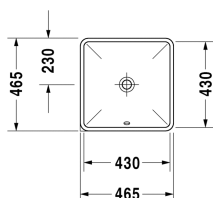

Starck 3 Умывальник встраиваемый # 0305430000

|< 430 мм >|

Умывальник встраиваемый	Размеры	Вес	Номер заказа
для встраивания снизу, с переливом, без площадки под смеситель, включая крепление для встраивания в деревянную столешницу, 430 мм			
Цвета			
00 Белый Alpin			
Вариант			
☒	430 x 430 мм	7,400 кг	0305430000
Справка			
Габариты умывальников, встраиваемых снизу, относятся к внутренним габаритам			
Сантехническая керамика со специальным покрытием WonderGliss остается чистой и красивой в течение долгого времени. При заказе WonderGliss добавьте "1" на 11-м месте в артикуле модели.			
Принадлежности			
Крепление для каменных столешниц, (за исключением # 046651)		0,200 кг	005028

Все чертежи содержат необходимые размеры с соблюдением стандартных допусков. Они указаны в мм и не являются обязательными. Точные размеры, в частности для монтажа по индивидуальному заказу, можно получить только по готовому изделию.