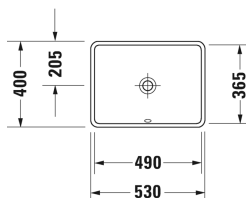

Starck 3 Умывальник встраиваемый # 0305490000

| < 490 мм > |

Умывальник встраиваемый	Размеры	Вес	Номер заказа
для встраивания снизу, с переливом, без площадки под смеситель, 490 мм			
Цвета			
00 Белый Alpin			
Вариант			
☒	490 x 365 мм	9,100 кг	0305490000
Справка			
Габариты умывальников, встраиваемых снизу, относятся к внутренним габаритам			
Сантехническая керамика со специальным покрытием WonderGliss остается чистой и красивой в течение долгого времени. При заказе WonderGliss добавьте "1" на 11-м месте в артикуле модели.			
Аксессуары для керамики			
Крепление для каменных столешниц, (за исключением # 046651)		0,200 кг	005028
Принадлежности			
Нажимной выпуск для умывальников с переливом		0,400 кг	005052

Все чертежи содержат необходимые размеры с соблюдением стандартных допусков. Они указаны в мм и не являются обязательными. Точные размеры, в частности для монтажа по индивидуальному заказу, можно получить только по готовому изделию.