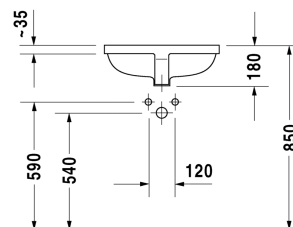

Starck 3 Умывальник встраиваемый # 0305490000

| < 490 мм > |

Умывальник встраиваемый	Размеры	Вес	Номер заказа
для встраивания снизу, с переливом, без площадки под смеситель, 490 мм			
Цвета			
00 Белый Alpin			
Вариант			
☒	490 x 365 мм	9,100 кг	0305490000
Справка			
Габариты умывальников, встраиваемых снизу, относятся к внутренним габаритам			
Сантехническая керамика со специальным покрытием WonderGliss остается чистой и красивой в течение долгого времени. При заказе WonderGliss добавьте "1" на 11-м месте в артикуле модели.			
Аксессуары для керамики			
Крепление для каменных столешниц, (за исключением # 046651)		0,200 кг	005028
Принадлежности			
Нажимной выпуск для умывальников с переливом		0,400 кг	005052

Все чертежи содержат необходимые размеры с соблюдением стандартных допусков. Они указаны в мм и не являются обязательными. Точные размеры, в частности для монтажа по индивидуальному заказу, можно получить только по готовому изделию.