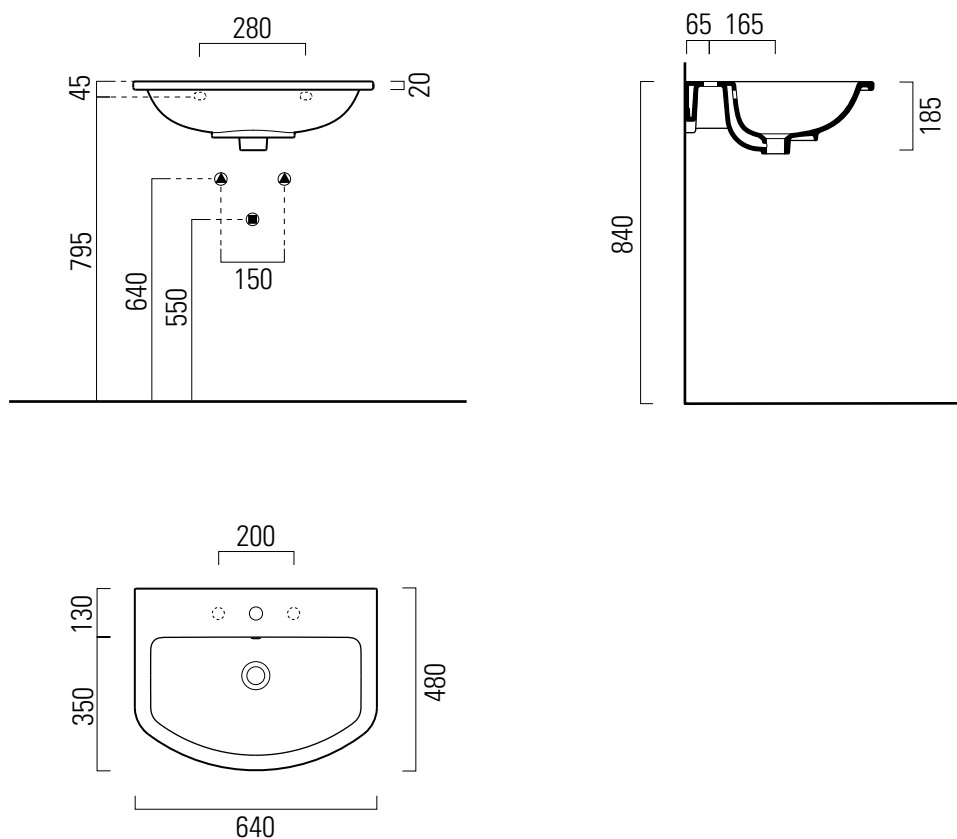

City

64×48

1

Lavabo / Washbasin
64×48 cm
13 kg

LAVABO con foro troppopieno monoforo, predisposto per rubinetteria triforo. Installazione a sospensione o su colonna.

WASHBASIN with overflow, single taphole, prearranged for three tapholes fittings. Wall-hung or on pedestal.

Colori - Colours	Codici - Codes	Fori - Tapholes
<input type="radio"/> Bianco lucido - White glossy	9131111	

City

Colonna

Colonna / Pedestal
69×18 cm
12,4 kg

COLONNA.
PEDESTAL.

Colori - Colours	Codici - Codes	
<input type="radio"/> Bianco lucido - White glossy	807411	