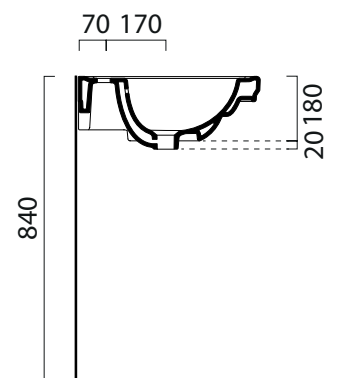

# Classic

75×50

Lavabo / Washbasin

75×50 cm  
22,5 kg  
6 lt

Lavabo con foro troppopieno, monoforo predisposto per rubinetteria, triforo. Installazione a sospensione o su colonna.

Washbasin with overflow, one taphole, predisposed for three tapholes fitting. Wall hung installation or on pedestal.

Colori - Colours	Codici - Codes	Fori - Tapholes
<input type="radio"/> Bianco lucido - White glossy	8787111	monoforo / one taphole fitting

# Classic

75×50

Colonna / Pedestal      Colonna in ceramica.  
Ceramic pedestal.

11,9 kg

CE

Colori - Colours	Codici - Codes	
<input type="radio"/> Bianco lucido - White glossy	877011	-