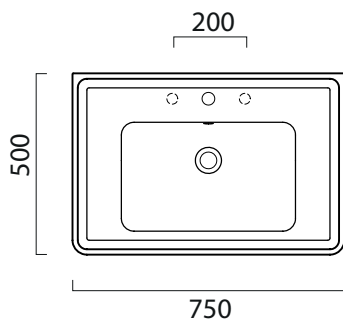

# Classic

75×50

Lavabo / Washbasin

75×50 cm  
22,5 kg  
6 lt

Lavabo con foro troppopieno, monoforo predisposto per rubinetteria, triforo. Installazione a sospensione o su colonna.

Washbasin with overflow, one taphole, predisposed for three tapholes fitting. Wall hung installation or on pedestal.

Colori - Colours	Codici - Codes	Fori - Tapholes
<input type="radio"/> Bianco lucido - White glossy	8787111	monoforo / one taphole fitting

# Classic

75×50

Colonna / Pedestal      Colonna in ceramica.  
Ceramic pedestal.

11,9 kg

CE

Colori - Colours	Codici - Codes	
<input type="radio"/> Bianco lucido - White glossy	877011	-