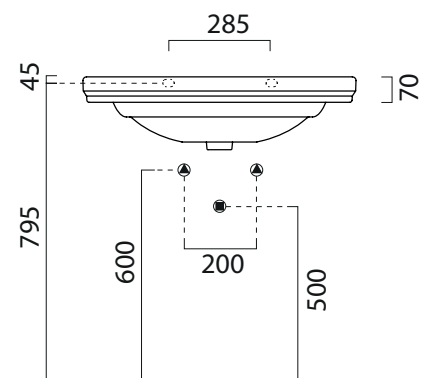

# Classic

75×50

Lavabo / Washbasin

75×50 cm  
22,5 kg  
6 lt

Lavabo con foro troppopieno, monoforo predisposto per rubinetteria, triforo. Installazione a sospensione o su colonna.

Washbasin with overflow, one taphole, predisposed for three tapholes fitting. Wall hung installation or on pedestal.

Colori - Colours	Codici - Codes	Fori - Tapholes
<input type="radio"/> Bianco lucido - White glossy	8787111	monoforo / one taphole fitting

# Classic

75×50

Colonna / Pedestal      Colonna in ceramica.  
Ceramic pedestal.

11,9 kg

CE

Colori - Colours	Codici - Codes	
<input type="radio"/> Bianco lucido - White glossy	877011	-