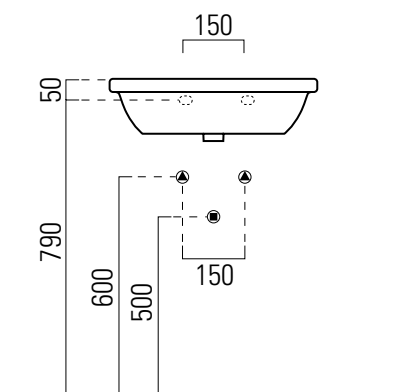

## 55×45

Lavabo / Washbasin  
55×45 cm  
13,2 kg  
6 lt

Lavabo con foro troppopieno monoforo predisposto per rubinetteria triforo. Installazione a sospensione o su colonna.

Washbasin with overflow one taphole prearranged for three taphole fittings. Wall-hung or on pedestal installation.

Colori - Colours	Codici - Codes	Fori - Tapholes
<input type="radio"/> Bianco lucido - White glossy	6630111	monoforo / one taphole fitting

## colonna

Colonna/Pedestal  
69x18 cm  
12,4 kg

COLONNA in ceramica.  
Ceramic PEDESTAL.

Colori - Colours	Codici - Codes	
<input type="radio"/> Bianco lucido - White glossy	8074 11	