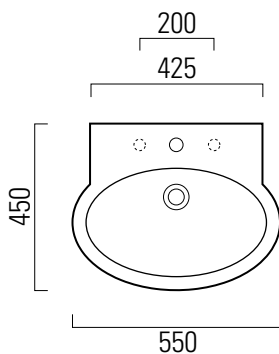

## 55×45

Lavabo / Washbasin  
55×45 cm  
13,2 kg  
6 lt

Lavabo con foro troppopieno monoforo predisposto per rubinetteria triforo. Installazione a sospensione o su colonna.

Washbasin with overflow one taphole prearranged for three taphole fittings. Wall-hung or on pedestal installation.

Colori - Colours	Codici - Codes	Fori - Tapholes
<input type="radio"/> Bianco lucido - White glossy	6630111	monoforo / one taphole fitting

## colonna

Colonna/Pedestal  
69x18 cm  
12,4 kg

COLONNA in ceramica.  
Ceramic PEDESTAL.

Colori - Colours	Codici - Codes	
<input type="radio"/> Bianco lucido - White glossy	8074 11	