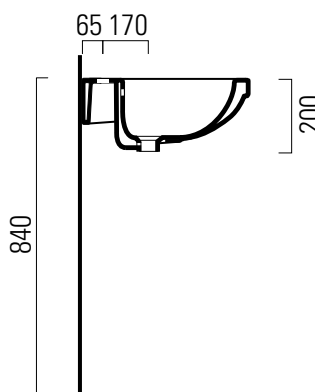

## 55×45

Lavabo / Washbasin  
55×45 cm  
13,2 kg  
6 lt

Lavabo con foro troppopieno monoforo predisposto per rubinetteria triforo. Installazione a sospensione o su colonna.

Washbasin with overflow one taphole prearranged for three taphole fittings. Wall-hung or on pedestal installation.

Colori - Colours	Codici - Codes	Fori - Tapholes
<input type="radio"/> Bianco lucido - White glossy	6630111	monoforo / one taphole fitting

## colonna

Colonna/Pedestal  
69x18 cm  
12,4 kg

COLONNA in ceramica.  
Ceramic PEDESTAL.

Colori - Colours	Codici - Codes	
<input type="radio"/> Bianco lucido - White glossy	8074 11	