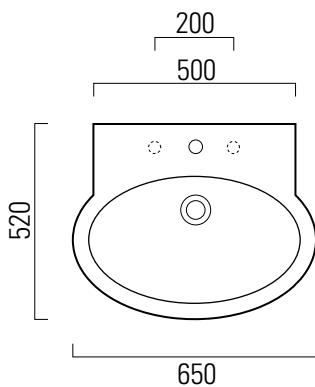

## 65×52

Lavabo / Washbasin  
65×52 cm  
17,2 kg  
9 lt

Lavabo con foro troppopieno monoforo predisposto per rubinetteria triforo. Installazione a sospensione o su colonna.

Washbasin with overflow one taphole prearranged for three taphole fittings. Wall-hung or on pedestal installation.

Colori - Colours	Codici - Codes	Fori - Tapholes
<input type="radio"/> Bianco lucido - White glossy	6631111	monoforo / one taphole fitting

## colonna

Colonna/Pedestal  
69x18 cm  
12,4 kg

COLONNA in ceramica.  
Ceramic PEDESTAL.

Colori - Colours	Codici - Codes	
<input type="radio"/> Bianco lucido - White glossy	8074 11	