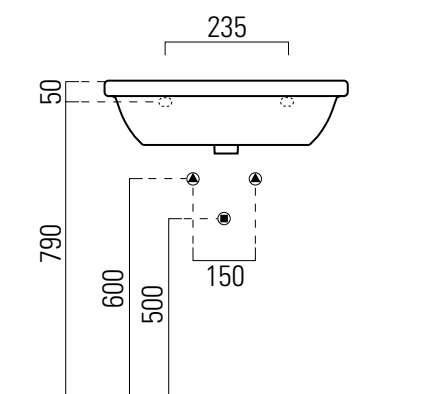

## 65×52

Lavabo / Washbasin  
65×52 cm  
17,2 kg  
9 lt

Lavabo con foro troppopieno monoforo predisposto per rubinetteria triforo. Installazione a sospensione o su colonna.

Washbasin with overflow one taphole prearranged for three taphole fittings. Wall-hung or on pedestal installation.

Colori - Colours	Codici - Codes	Fori - Tapholes
<input type="radio"/> Bianco lucido - White glossy	6631111	monoforo / one taphole fitting

## colonna

Colonna/Pedestal  
69x18 cm  
12,4 kg

COLONNA in ceramica.  
Ceramic PEDESTAL.

Colori - Colours	Codici - Codes	
<input type="radio"/> Bianco lucido - White glossy	8074 11	