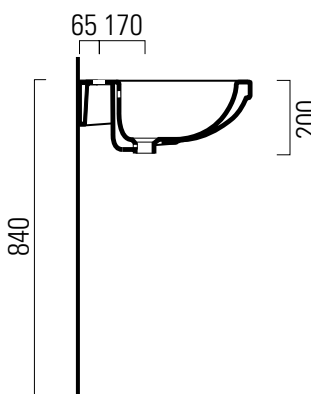

## 65×52

Lavabo / Washbasin  
65×52 cm  
17,2 kg  
9 lt

Lavabo con foro troppopieno monoforo predisposto per rubinetteria triforo. Installazione a sospensione o su colonna.

Washbasin with overflow one taphole prearranged for three taphole fittings. Wall-hung or on pedestal installation.

Colori - Colours	Codici - Codes	Fori - Tapholes
<input type="radio"/> Bianco lucido - White glossy	6631111	monoforo / one taphole fitting

## colonna

Colonna/Pedestal  
69x18 cm  
12,4 kg

COLONNA in ceramica.  
Ceramic PEDESTAL.

Colori - Colours	Codici - Codes	
<input type="radio"/> Bianco lucido - White glossy	8074 11	