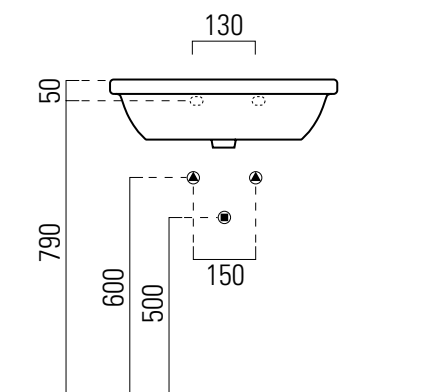

Panorama

60×48

Lavabo / Washbasin
60×48 cm
14,6 kg
7,5 lt

Lavabo con foro troppopieno monoforo predisposto per rubinetteria triforo. Installazione a sospensione o su colonna.

Washbasin with overflow one taphole prearranged for three taphole fittings. Wall-hung or on pedestal installation.

Colori - Colours	Codici - Codes	Fori - Tapholes
<input type="radio"/> Bianco lucido - White glossy	6638111	monoforo / one taphole fitting

Panorama

colonna

Colonna/Pedestal
69x18 cm
12,4 kg

COLONNA in ceramica.
Ceramic PEDESTAL.