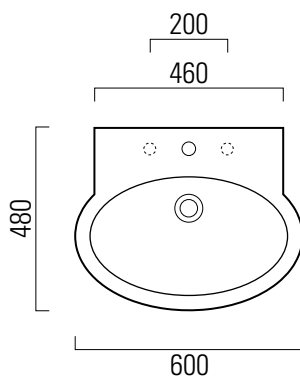

Panorama

60×48

Lavabo / Washbasin
60×48 cm
14,6 kg
7,5 lt

Lavabo con foro troppopieno monoforo predisposto per rubinetteria triforo. Installazione a sospensione o su colonna.

Washbasin with overflow one taphole prearranged for three taphole fittings. Wall-hung or on pedestal installation.

Colori - Colours	Codici - Codes	Fori - Tapholes
<input type="radio"/> Bianco lucido - White glossy	6638111	monoforo / one taphole fitting

Panorama

colonna

Colonna/Pedestal
69x18 cm
12,4 kg

COLONNA in ceramica.
Ceramic PEDESTAL.