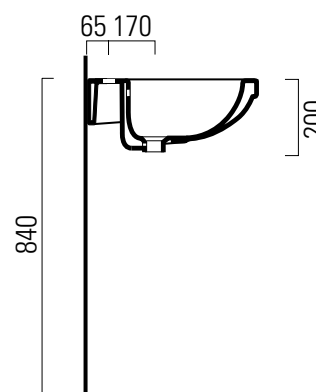

Panorama

60×48

Lavabo / Washbasin
60×48 cm
14,6 kg
7,5 lt

Lavabo con foro troppopieno monoforo predisposto per rubinetteria triforo. Installazione a sospensione o su colonna.

Washbasin with overflow one taphole prearranged for three taphole fittings. Wall-hung or on pedestal installation.

Colori - Colours	Codici - Codes	Fori - Tapholes
<input type="radio"/> Bianco lucido - White glossy	6638111	monoforo / one taphole fitting

Panorama

colonna

Colonna/Pedestal
69x18 cm
12,4 kg

COLONNA in ceramica.
Ceramic PEDESTAL.