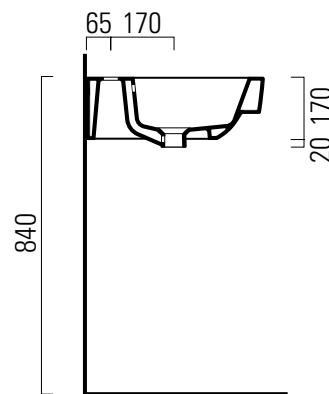

# Traccia

65×48

Lavabo / Washbasin  
65×48 cm  
19,5 kg  
9,5 lt

Lavabo con foro troppopieno monoforo, pre-disposto per rubinetteria triforo.  
Installazione a sospensione o su colonna.

Washbasin with overflow, one taphole prearranged for three taphole fittings.  
Wall-hung or on pedestal installation.

Colori - Colours	Codici - Codes	Fori - Tapholes
<input type="radio"/> Bianco lucido - White glossy	6932111	monoforo / one taphole fitting

## colonna

Colonna/Pedestal  
71,8x21 cm  
13,4 kg

COLONNA in ceramica.  
Ceramic PEDESTAL.

Colori - Colours	Codici - Codes	
<input type="radio"/> Bianco lucido - White glossy	757011	