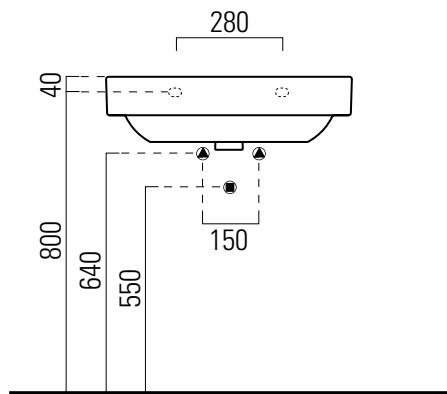

# Traccia

65×48

Lavabo / Washbasin  
65×48 cm  
19,5 kg  
9,5 lt

Lavabo con foro troppopieno monoforo, pre-disposto per rubinetteria triforo.  
Installazione a sospensione o su colonna.

Washbasin with overflow, one taphole prearranged for three taphole fittings.  
Wall-hung or on pedestal installation.

Colori - Colours	Codici - Codes	Fori - Tapholes
<input type="radio"/> Bianco lucido - White glossy	6932111	monoforo / one taphole fitting

## colonna

Colonna/Pedestal  
71,8x21 cm  
13,4 kg

COLONNA in ceramica.  
Ceramic PEDESTAL.

Colori - Colours	Codici - Codes	
<input type="radio"/> Bianco lucido - White glossy	757011	