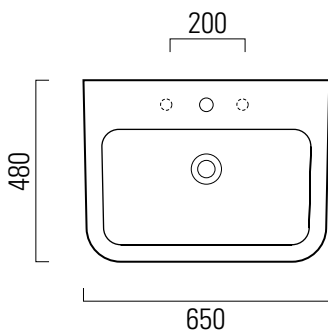

# Traccia

65×48

Lavabo / Washbasin  
65×48 cm  
19,5 kg  
9,5 lt

Lavabo con foro troppopieno monoforo, pre-disposto per rubinetteria triforo.  
Installazione a sospensione o su colonna.

Washbasin with overflow, one taphole prearranged for three taphole fittings.  
Wall-hung or on pedestal installation.

Colori - Colours	Codici - Codes	Fori - Tapholes
<input type="radio"/> Bianco lucido - White glossy	6932111	monoforo / one taphole fitting

## colonna

Colonna/Pedestal  
71,8x21 cm  
13,4 kg

COLONNA in ceramica.  
Ceramic PEDESTAL.

Colori - Colours	Codici - Codes	
<input type="radio"/> Bianco lucido - White glossy	757011	