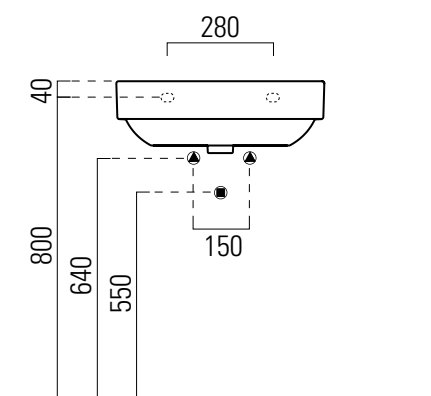

Traccia

55×43

Lavabo / Washbasin
55×43 cm
15,8 kg
7 lt

Lavabo con foro troppopieno monoforo, pre-disposto per rubinetteria triforo.
Installazione a sospensione o su colonna.

Washbasin with overflow, one taphole prearranged for three taphole fittings.
Wall-hung or on pedestal installation.

Colori - Colours	Codici - Codes	Fori - Tapholes
<input type="radio"/> Bianco lucido - White glossy	6939111	monoforo / one taphole fitting

Traccia

colonna

Colonna/Pedestal
71,8x21 cm
13,4 kg

COLONNA in ceramica.
Ceramic PEDESTAL.