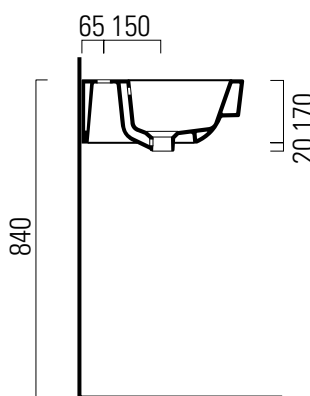

Traccia

55×43

Lavabo / Washbasin
55×43 cm
15,8 kg
7 lt

Lavabo con foro troppopieno monoforo, pre-disposto per rubinetteria triforo.
Installazione a sospensione o su colonna.

Washbasin with overflow, one taphole prearranged for three taphole fittings.
Wall-hung or on pedestal installation.

Colori - Colours	Codici - Codes	Fori - Tapholes
<input type="radio"/> Bianco lucido - White glossy	6939111	monoforo / one taphole fitting

Traccia

colonna

Colonna/Pedestal
71,8x21 cm
13,4 kg

COLONNA in ceramica.
Ceramic PEDESTAL.