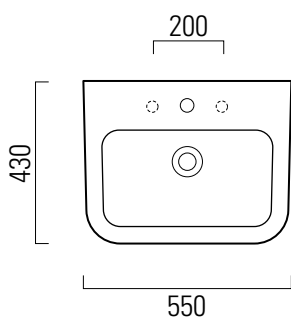

Traccia

55×43

Lavabo / Washbasin
55×43 cm
15,8 kg
7 lt

Lavabo con foro troppopieno monoforo, pre-disposto per rubinetteria triforo.
Installazione a sospensione o su colonna.

Washbasin with overflow, one taphole prearranged for three taphole fittings.
Wall-hung or on pedestal installation.

Colori - Colours	Codici - Codes	Fori - Tapholes
<input type="radio"/> Bianco lucido - White glossy	6939111	monoforo / one taphole fitting

Traccia

colonna

Colonna/Pedestal
71,8x21 cm
13,4 kg

COLONNA in ceramica.
Ceramic PEDESTAL.